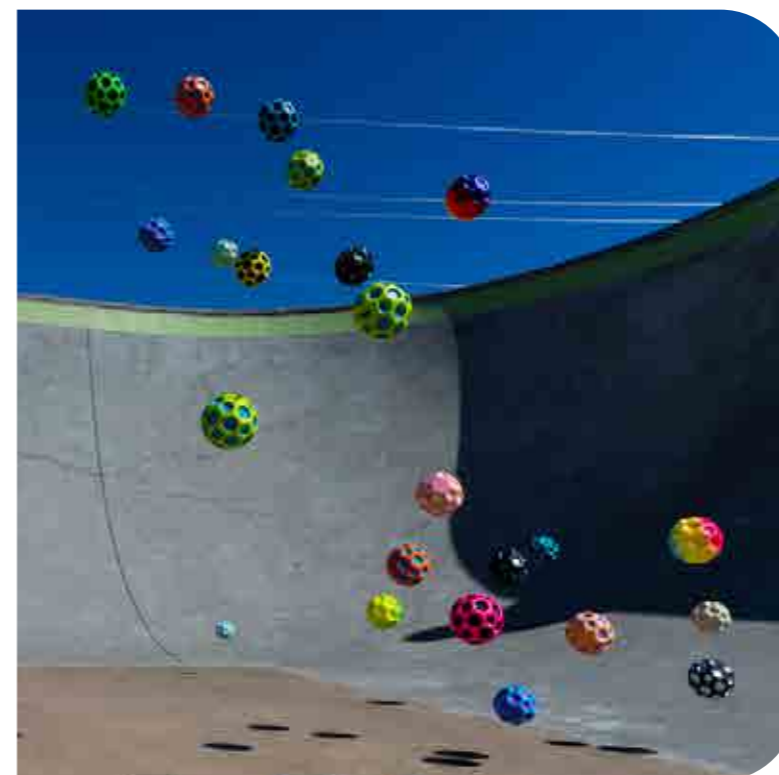

3

Offert pour l'achat de 2 lots de balles bulk.

2 →

Choisissez les balles ou disques que vous souhaitez mettre dans votre display !

Augmentez vos ventes grâce aux balles rebondissantes en magasin !

- Contient 25 ou 50 balles hyper rebondissantes.
- Présentoir de sol en acrylique robuste avec une base en métal.
- Conception de dôme ouvert.
- Facile à installer.
- Les balles BULK sont vendues avec une étiquette, sans boîte individuelle.
- Balles disponibles en recharges de 25 pc.

*sous réserve de quantité disponible.