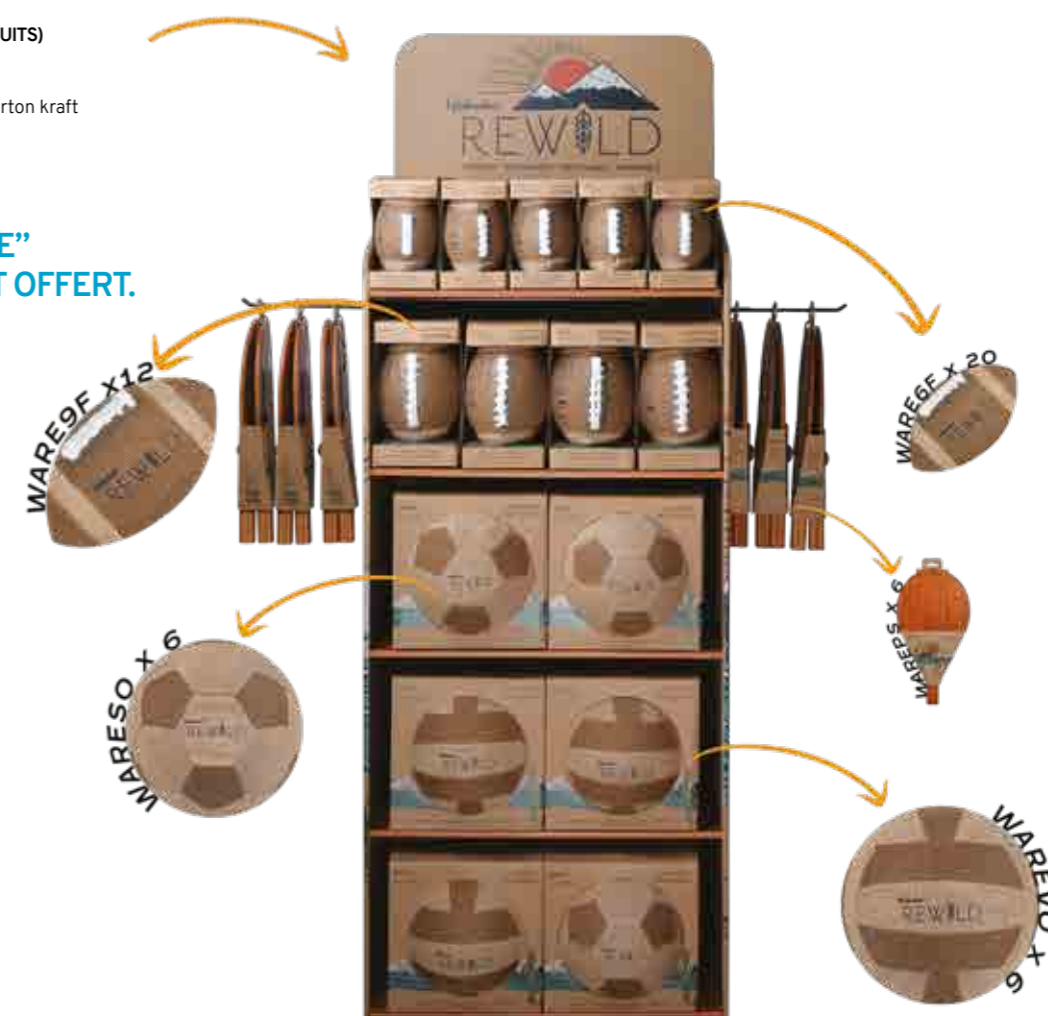

0 840001 993501

DISPLAY COMPLET (DISPLAY + LOT DE 50 PRODUITS)
WARDISC
3220043750

Notre display Rewild est fabriqué à partir de carton kraft ondulé recyclé.
Peut contenir 50 produits au total.
2 crochets en acier sur les côtés.
Taille du display 43 x 57 x 159 cm

POUR TOUT ACHAT DE LA "COMPOSITION COMPLÈTE" LE PRÉSENTOIR VOUS EST OFFERT.

Composition complète:
WARE6F : 20 ballons de 6 pouces
WARE9F : 12 ballons de 9 pouces
WARESO : 6 ballons de soccer
WAREVO : 6 ballons de volleyball
WAREPS : 6 Paddle (Raquette + balle en liège)