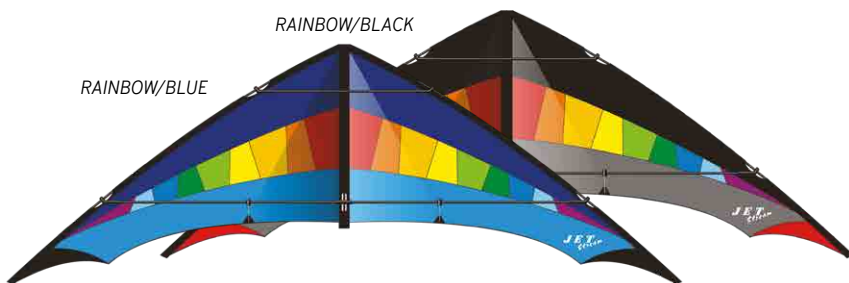

JET STREAM SPEED RELOADED ELLIOT

JETSTRS_G

Envergure / Hauteur	200 x 70 cm	
Voile	Nylon	
Structure	Carbone 6 mm	
Lignes	Dyneema 70 kg - 2 x 30 m	
Type de contrôle	Sangles	
Vent	5-61 km/h - 3-33 nds	
Prêt à voler - R2F	Oui	
Âge	Intermédiaire - 14+	

RAINBOW/BLUE   RAINBOW/BLACK

JET STREAM RELOADED ELLIOT

JETSTR_G

Envergure / Hauteur	245 x 79 cm	
Voile	Nylon	
Structure	Carbone 6+8 mm	
Lignes	Dyneema 95 kg - 2 x 25m	
Type de contrôle	Sangles	
Vent	5-38 km/h - 3-21 nds	
Prêt à voler - R2F	Oui	
Âge	Intermédiaire - 14+	

RAINBOW/BLUE   RAINBOW/BLACK