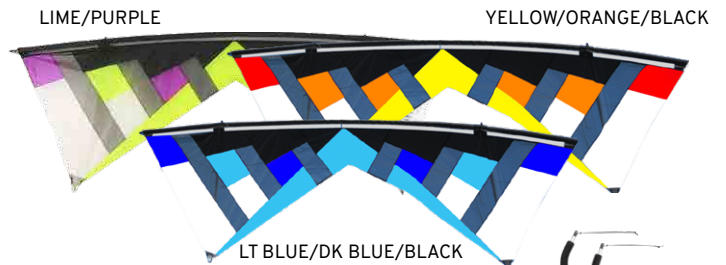

Envergure / Hauteur	241 cm
Voile	Polyester
Structure	Carbone Advantage Custom .250
Lignes	25 kg recommandé
Type de contrôle	Poignées Quad
Vent	1-3 km/h - 1-2 nds
Prêt à voler - R2F	Non
Âge	Débutant à Expert