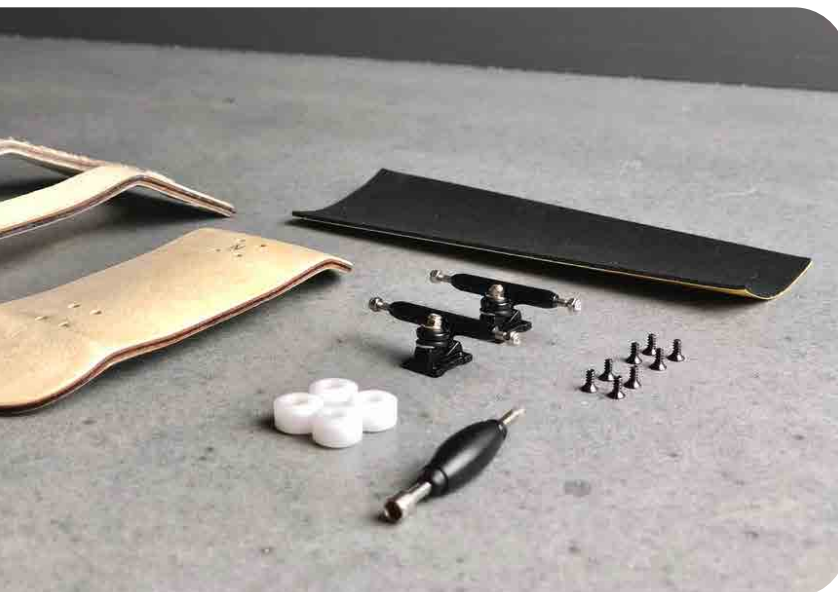

MINI PRESS !