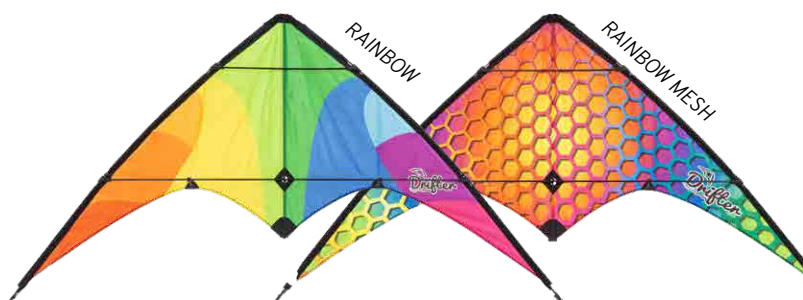

Envergure / Hauteur	160 x 80 cm
Voile	Polyester
Structure	Fibre de verre 5 mm
Lignes	Polyester 40kg - 2 x 30 m
Type de contrôle	Bracelet
Vent	6-38 km/h - 4-24 mph
Prêt à voler - R2F	Oui
Âge	Débutant - 14+

RAINBOW

RAINBOW MESH

4 031169 335104

4 031169 335203