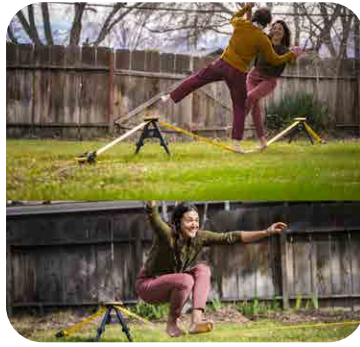

SLACKYARD

PLUS BESOIN D'ARBRES ! FACILE À MONTER ET LÉGÈRE !