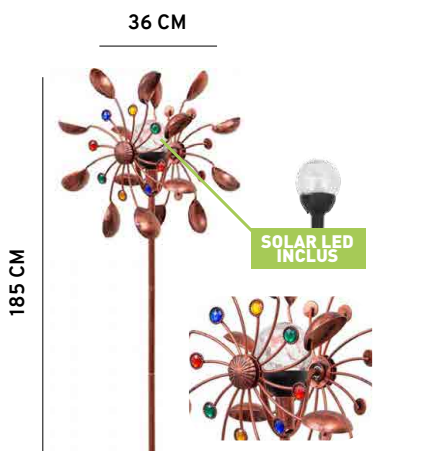

4 031169 338907

GIROUETTE METAL FLEUR SIMPLE BLEU-VIOLET
GMFSBV

GIROUETTE METAL FLEUR SIMPLE MULTICOLE
GMFSM

- H : 70 cm L : 24 cm - Poids : 0,4kg

4 031169 352903

4 031169 353009

GIROUETTE METAL DUO SEAUX LED SOLAIRE
GMSLED