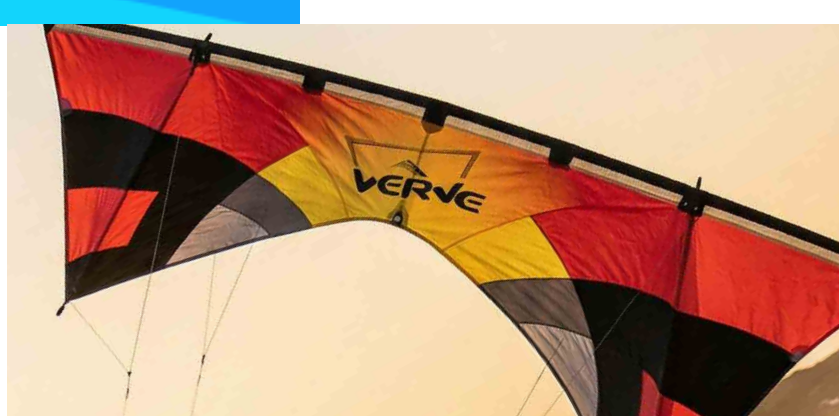

4 031169 336408

4 lignes polyvalent

DÉCOUVREZ DES PERFORMANCES DE VOL EXCEPTIONNELLES ET UNE MANIABILITÉ HORS PAIR!

VERVE		HQ	
HQVER_G		HIGH QUALITY DESIGN	
	VERVE BLAZE	VERVE AQUA	
Envergure / Hauteur	252 / 83 cm		
Voile	Polyester Ripstop « léger » 31g/m ²		
Lignes	Ripstop-Polyester 31g		
Structure	Dyneema 50 kg 6 mm Dynamic D20		
Vent	6-35 km/h - 4-22 nds		
Poignées	Poignées Quad		
Âge	Débutant à Expert 14+		
Prêt à voler - R2F	Oui		
EAN	 4 031169 336309	 4 031169 336200	