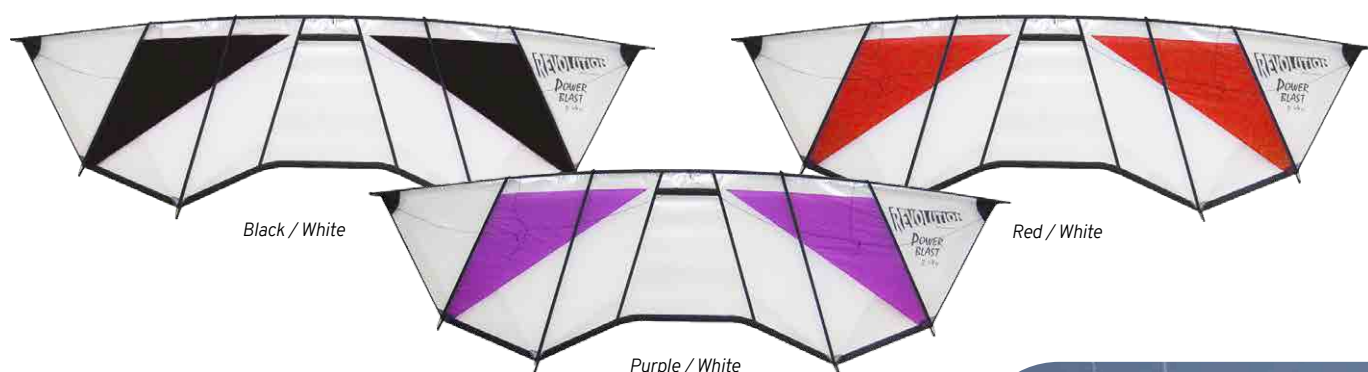

Black / White

Purple / White

Red / White

REVOLUTION POWER BLAST 2.4

RBL24_G

Envergure / Hauteur	305 cm
Voile	Polyester
Structure	Carbone Advantage SLE
Lignes	RECOMMANDÉES : 100 kg
Type de contrôle	Poignées Quad
Vent	8-24 km/h - 4-13 nds
Prêt à voler - R2F	Non
Âge	Expert