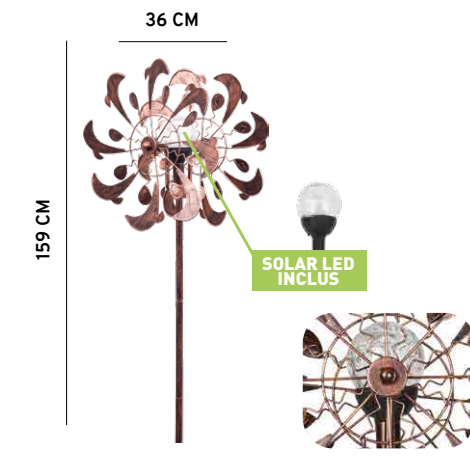

GIROUETTE METAL DOLPHINS DUETT
GMCCD

- H : 159 cm L : 36 cm - Poids : 2,3 kg

4 031169 323408