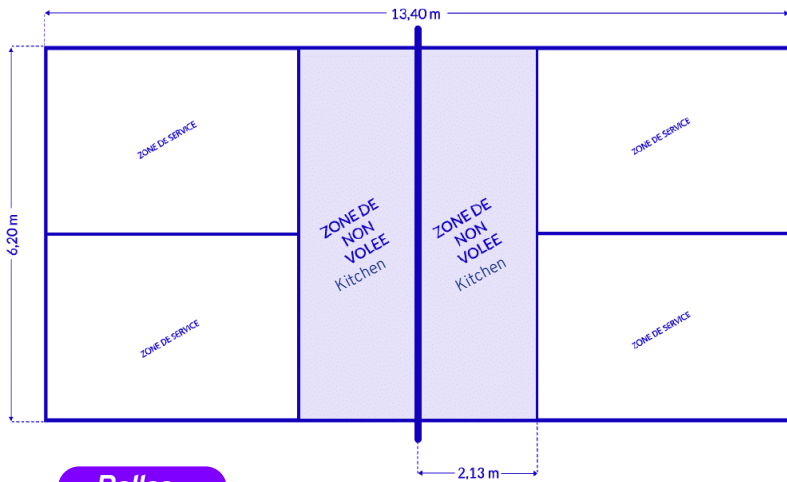

DIMENSIONS TERRAIN DE PICKLEBALL

Balles

BEST SELLER

BALLES OUTDOOR X-40 - 74mm

Existe :
lot de 3 ref : **FS52821** Prix HT 5,99€
lot de 12 ref : **FS52828X** Prix HT 21,99€
lot de 36 ref : **FS52889** Prix HT 62,99€
(avec filet de rangement et de transport)

BALLES OUTDOOR X-40 - 74mm EMBER

À l'unité
FS52953X

BALLES PICKLEBALL INDOOR X-26 - 74mm - Yellow

À l'unité
FS52934X

BALLES INDOOR X-26 - 74mm

LOT DE 3
FS52901

LOT DE 12
FS52911X

26G
(0.92oz)

74MM
(2.9in)