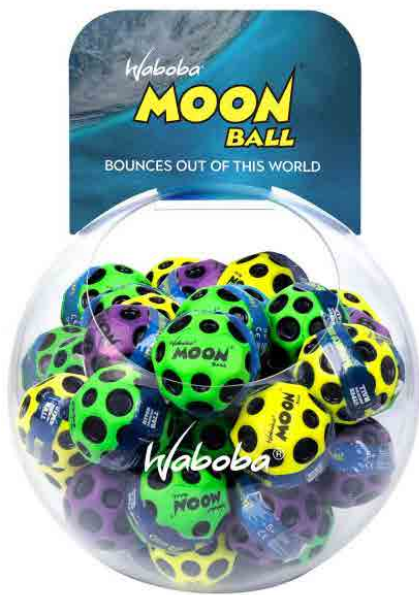

- 65 mm de diamètre.
- Âge : 5+
- Vendu en display de 24 balles

∅ 65 MM

**LES MOONBALLS LES PLUS
COLORÉES !**

MARTIAN MOONBALL

WAMAMOB

**BEST
SELLER**

Ces MoonBalls offrent une expérience interstellaire que vous n'oublierez pas ! Rebonds et sons addictifs.

- 65 mm de diamètre.
- Âge : 5+
- Vendu en display de 24 balles

∅ 65 MM

POUR CONQUÉRIR LA TERRE !

MOONBALL DARK SIDE

WAMODS

Le même MoonBall que vous aimez, sauf que c'est la face cachée de la Lune.

- Cratères métalliques !
- Balles brevetée pour faire des très gros rebonds.
- Rebonds et sons addictifs.
- 65 mm de diamètre.
- Quantité en carton: 24 pièces.
- Âge : 5+

**LA BALLE QUI FAIT SENSATION
SUR INSTAGRAM !** 

∅ 65 MM

DISPLAY

WABOBA DISPLAY COMPTOIR DUMP BIN - BALLES REBONDISSANTES

WAMOCDIS

Nos hyperballs sont parfaits pour les achats spontanés !

Placez ce présentoir sur votre comptoir pour augmenter les ventes.