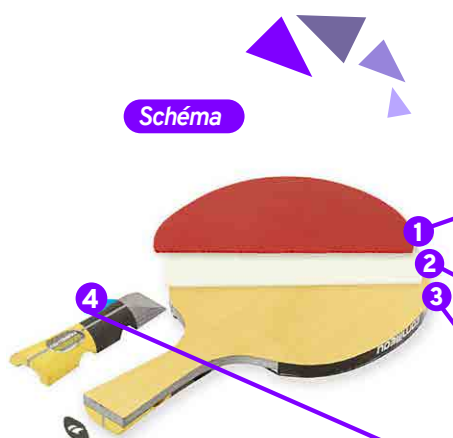

4 001078 103378

COMPÉTITION +

ULTIMATE C55

SFTT344

- Poignée : concave
- Revêtement : mousse 2mm
- Poids : 180 g
- Catégorie : Compétition +
- Approuvé : ITTF

EFFET : 85 % VITESSE : 95% CONTRÔLE : 50%

4 001078 103446

Schéma

À savoir :

LE REVÊTEMENT : Le revêtement représente la mousse qui est posée sur le bois et le caoutchouc qui couvre cette même mousse ; le caoutchouc est donc la surface qui subit l'impact de la balle contre la raquette.

2 La mousse

Plus la mousse est épaisse plus votre raquette sera rapide. Il convient donc de l'adapter à votre niveau de jeu.

LE BOIS :

3 La palette

La palette est l'élément central de votre raquette, plus le bois de la palette est épais plus votre raquette sera rapide.