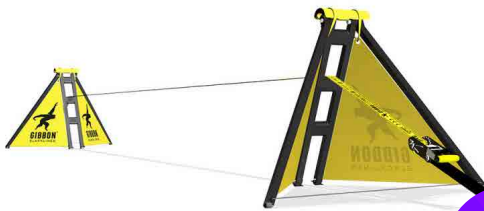

INDEPENDANCE KIT

SLACKLINE INDEPENDANCE KIT CLASSIQUE
GBSLRIDC

Ancré au sol, résistant aux intempéries, l'Independence Kit Classic est facile à monter et permet de faire de la slackline partout sans avoir besoin d'arbre pour tendre la slackline !

- 2 x Slackframes
- 2 x Ground screw (70 cm) en zinc
- incl. Classic Line X13 (15m)
- 2 Ratchet strap 50 cm
- Poids : 22,6 kg