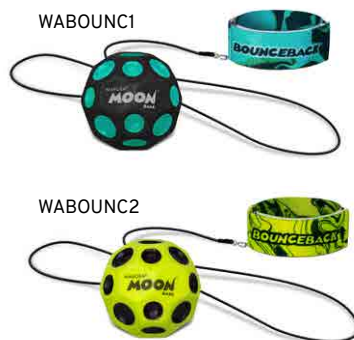

0 840001 931404

WABOBA MOON BALL BOUNCBACK
WABOUNC1 WABOUNC2

NEW

Attachez le bouncback à votre poignet et redécouvrez la Moon Ball d'une manière totalement inédite.

- Diamètre de la balle : 60mm
- Bracelet ajustable autoagrippante (Scratch)
- Longueur de la corde : 120cm

0 840001 933064

0 840001 933057

WABOBA MINI MOON BALL
(COULEUR ALEATOIRE)

WAMMOB

Nouvelle taille plus petite ! Elle est 40 % plus petite en volume que les Moon Balls ordinaires, mais elle rebondit toujours de façon extraordinaire.