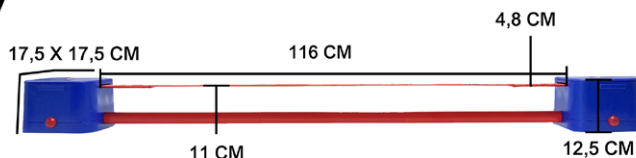

SLACKRACK EXTENSION D'1M

GBEXT

Ce système permet d'étendre la longueur du Slackrack d'1 mètre supplémentaire. Il passe ainsi de 3 à 4m de longueur maximum.

Compatible pour slackrack classique et fitness.

Le système n'est pas compatible avec le SLACKRACK 300.

4 260165 871563

EXTENSION DE 1 MÈTRE

Slackline

SLACKLINE HQ 15M

HQSLACK

- Longueur : 15 m - Largeur : 50 mm
- Sangle de retenue : 2 m.
- Poids max de l'utilisateur : 150 kg.
- Retenue polyester avec boucles de montage protégées.
- Serrage sécurisé à cliquet + Sac de rangement fourni

Inclus :

- 2 BLOCS
- 1 bande d'équilibre
- 1 Barre d'ancrage
- Visserie et outils nécessaire au montage

3 760362 950234

DIMENSIONS HORS TOUT :

- Longueur : 151cm
 - Largeur : 20cm
 - Hauteur : 12.5cm
- #### DIMENSIONS UTILISABLES :
- Longueur de la bande d'équilibre : 116cm
 - Largeur de la bande d'équilibre : 4.8cm
 - Hauteur de la bande d'équilibre : 11cm
 - Dimensions des plateformes : 17.5 x 17.5cm
 - Hauteur des plateformes : 12.5cm
 - Attention ! : A partir de 3 ans
 - Attention ! : Poids max : 56 kg