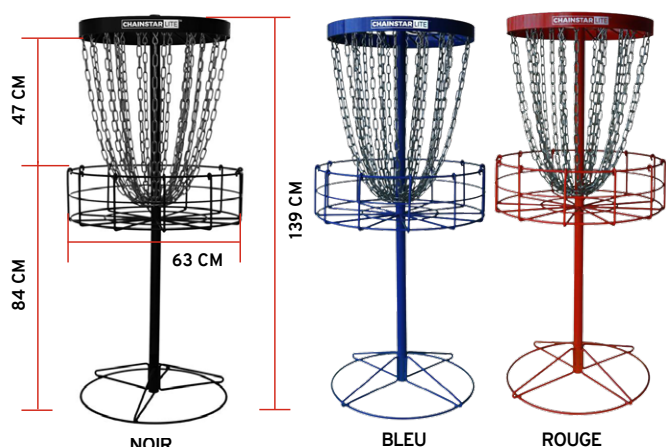

LMIDOG

Particulièrement résistant aux crocs des chiens, vous pourrez l'utiliser pour l'Agility et aussi pour les lancers entre amis. Fabrication française

- Poids : 125 gr
- Portée : 20/22 mètres
- Taille : 22,5 cm de diamètre

3 760282 740250

* FFDF : Fédération Flying Disc France

DISC GOLF

DISC GOLF : QU'EST-CE QUE LE DISC GOLF ?

Le disc golf est un sport de lancé de disques basé sur les mêmes règles que celles du golf. À chaque lancé, le joueur fait le choix du disque en fonction de la distance à parcourir.

SPEED	GLISSE	TOUR	FONDU
8	4	-2	2

SPEED : Détermine sa facilité de lancer et sa distance potentielle. **GLISSE** : Influence sur sa capacité à rester en l'air, affectant sa distance de vol. **TURN** : Indique sa tendance à dévier à droite lors du lancer, influencée par sa vitesse et sa stabilité. **FONDU** : Décrit sa tendance à tourner brusquement vers la gauche à la fin du vol, influençant son atterrissage et sa stabilité finale.

Panier

PANIER CHAINSTAR LITE (COULEURS ALÉATOIRES)
DCCHSTL

BEST SELLER

- Hauteur sans drapeau : 139cm / Hauteur du panier : 84cm
- Largeur du panier : 63cm / Hauteur de la zone des chaînes : 47cm
- Panier à 24 chaînes : 12 chaînes intérieures et 12 chaînes extérieures
- Chaînes en zinc épais et enduit / Anneau en acier pour maintenir ces 24 chaînes
- Chaînes accrochées par des S de 7mm de diamètre
- Pied en étoile à 4 branches pour un meilleur stabilité
- Poids : 20kg / Dimensions globales du panier : 66 x 68 cm