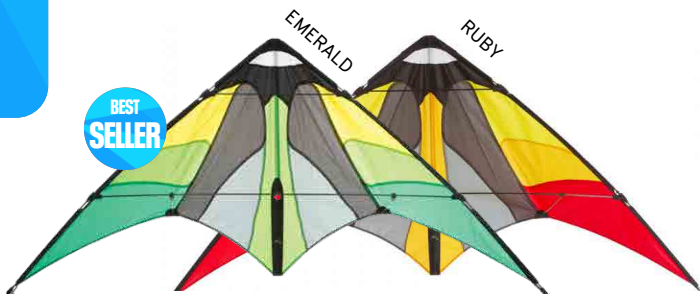

Existe en 2.4 ref: GLAD24_G

BLACK/BLUE BLACK/ORANGE

PILOTABLES

ÉLEVEZ-VOUS LORSQUE LES AUTRES RESTENT À TERRE,
OFFRANT UNE DANSE AÉRIENNE MÊME DANS LE CALME PLAT.

2 lignes - Vent léger

CIRRUS
CIRRUS_G

Envergure / Hauteur	115 x 51 cm
Voile	Polyester
Structure	Carbone 3 mm
Lignes	Dyneema 25 kg - 2 x 25 m
Type de contrôle	Sangles
Vent	4-55 km/h - 2-34 nds
Prêt à voler - R2F	Oui
Âge	Débutant - 10+