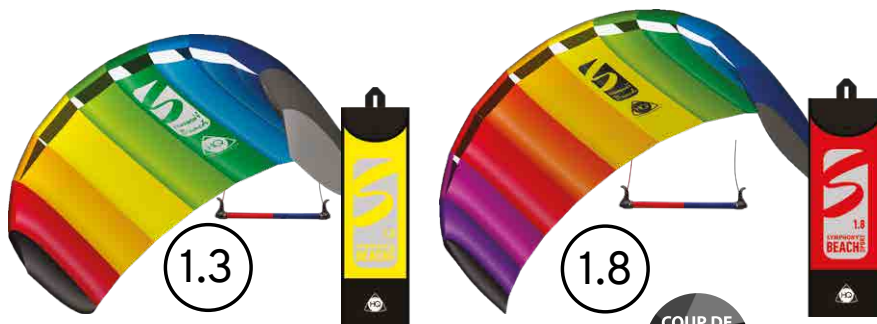

SYMPHONY SPORT FIRELINE SUR BARRE R2F						
	SYSF_G 1.3	NEW	SYSF_G 1.8	NEW	SYSF_G 2.2	NEW
Envergure / Hauteur	130/55cm		180 / 60 cm		220 / 73 cm	
Voile	Ristop-Polyester					
Lignes	Polyester 45kp – 2x25m sur barre de contrôle de 45cm.		Dyneema 80kp – 2x25m sur barre de contrôle de 45cm.			
Poignée	Barre					
Vent	10-49km/h – 6-31 mph					
Fournis	Piquet et leash					
Prêt à voler (R2F)	Oui					
EAN	4 031169 365507		4 031169 365606		4 031169 365705