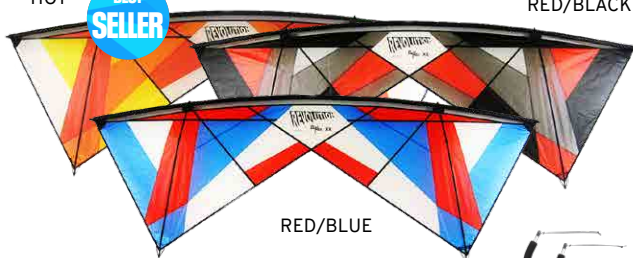

RED/BLUE

REVOLUTION REFLEX XX RREF_G

Envergure / Hauteur	249 x 83 cm
Voile	Nylon
Structure	Carbone 3 wraps
Lignes	RECOMMANDÉES : 40 ou 45 Kg
Type de contrôle	Poignées Quad
Vent	9-42 km/h - 5-25 nds
Prêt à voler - R2F	Non
Âge	Débutant à expert

Existe en d'autres couleurs sur notre site internet

HOT

RED/BLACK

RED/BLUE

0 681573 932129

0 681573 932099

0 681573 932112

RED/BLACK/GREY

DARK BLUE/BLACK/GREY