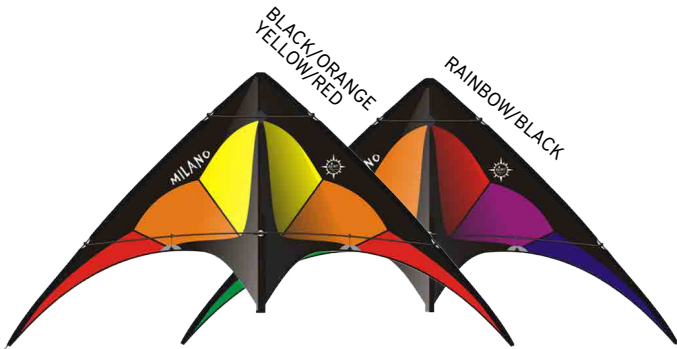

2 lignes - polyvalents