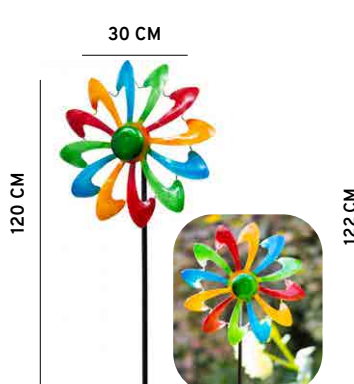

GIROUETTE METAL AEROSPIN TRIPLE
GMAST
• H : 197 cm (piquet d'ancrage compris)   • Poids : 1,9kg   • Trois rotors à rotation indépendante
4 031169 360502

GIROUETTE METAL AURORA DUETT
GMAD
• H : 202 cm (piquet d'ancrage compris)   • Poids : 1,8kg   • Deux rotors à rotation indépendante
4 031169 360304

GIROUETTE METAL INFINITY SPIN DUETT
GMISD
• H : 187 cm (piquet d'ancrage compris)   • Poids : 1,9kg   • Deux rotors à rotation indépendante
4 031169 361301