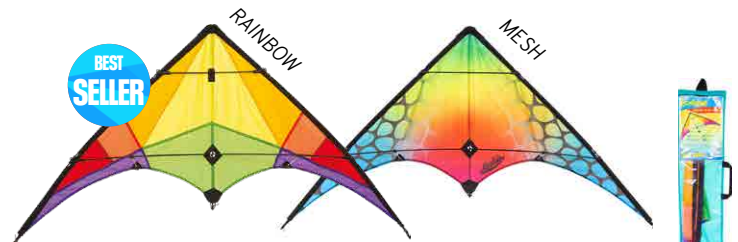

STUNT KITE ROOKIE
ECOSKRO_G

Envergure / Hauteur	120 x 60 cm
Voile	Polyester
Structure	Fibre de verre 4 mm
Lignes	Polyester 20kg - 2 x 25 m
Type de contrôle	Bracelet
Vent	13-38 km/h - 8-24 nds
Prêt à voler - R2F	Oui
Âge	Débutant - 8+

RAINBOW

MESH

4 031169 198402

4 031169 335302