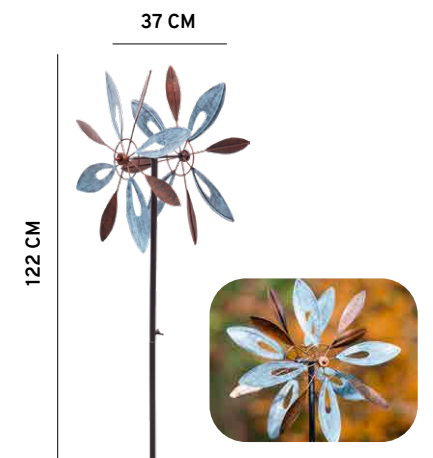

4 031169 353207

GIROUETTE METAL DOLPHINS DUETT
GMCCD

- H : 159 cm L : 36 cm - Poids : 2,3 kg

4 031169 323408

GIROUETTE METAL FLOWER DUETT
GMFD

- H : 122 cm
- L : 37 cm
- Poids : 0,8 kg

4 031169 323101

GIROUETTE METAL SWIRL DUETT
GMSD

- H : 93 cm L : 33 cm - Poids : 0,85 kg
- Deux rotors à rotation indépendante

4 031169 323200

GIROUETTE METAL LEAF DUETT
GMLD

- H : 152 cm L : 40 cm - - Poids : 2,1 kg
- Deux rotors à rotation indépendante