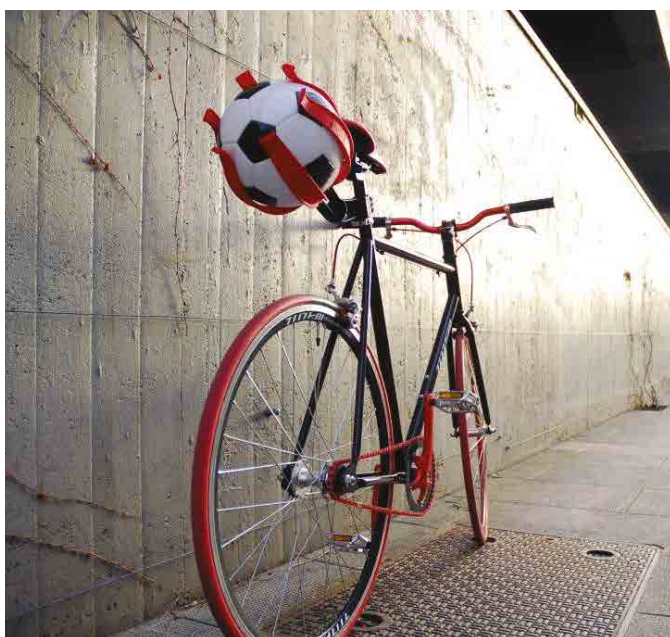

KIKBALL - DRAISIENNE - TRUCK

kikBALL

KIKBALL

kikBALL

Transportez vos ballons à vélo
Fixation simple & efficace | Pour tout type de ballon | Conduire votre vélo en toute sécurité