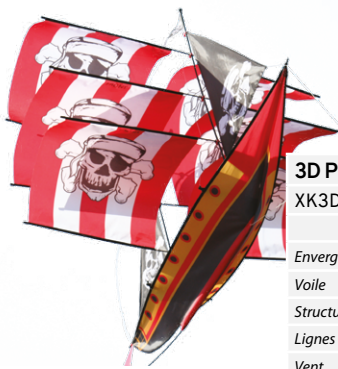

EAN

4 031169 177209

3D PIRATE SHIP XK3DPI

Envergure / Hauteur	170 x 67 cm
Voile	Nylon
Structure	Fibre de verre
Lignes	-
Vent	6-29 km/h - 4-17 nds
Âge	Débutant - 8+
Prêt à voler - R2F	Oui

EAN

0 843258 721088

3D DRAGON WNS3DDRA2

Envergure / Hauteur	193 x 86 cm
Voile	Nylon
Structure	Fibre de Verre
Lignes	15kg - 50m
Vent	6-29 km/h - 4-17 nds
Poignées	Poignée
Âge	Débutant - 8+
Prêt à voler - R2F	Oui

EAN

0 843258 721019