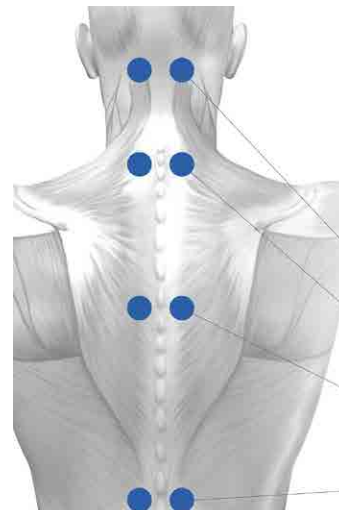

GIBBON® TRIGGER BALL