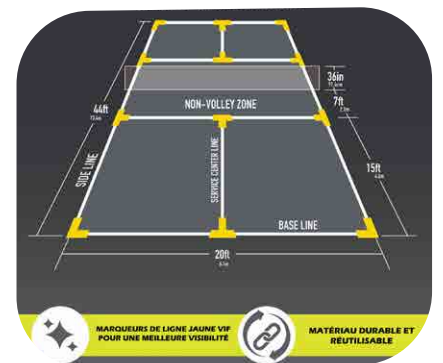

74MM
(2.9in)

Filet

POUR DES TOURNOIS OFFICIELS, OÙ ON LE SOUHAITE !

FILET OFFICIEL AVEC SAC DE TRANSPORT FS52840

- SYSTÈME DE FIXATION BUNGEE INTÉGRÉ : Facilite l'assemblage sans outils.
- CONCEPTION DURABLE DE HAUTE QUALITÉ : Poteaux en acier robustes et filet de qualité pour une longue durée de vie.
- FACILE À TRANSPORTER : Le sac de transport de luxe permet de ranger l'ensemble du jeu et jusqu'à 12 balles de pickleball (non incluses).
- TAILLE OFFICIELLE : 6,7 m de large par 91 cm de haut une fois assemblé.

Balles non incluses

Marqueurs

TRANSFORMEZ FACILEMENT N'IMPORTE QUELLE ZONE DE TERRAIN EN UN TERRAIN DE PICKLEBALL !

BEST SELLER

BANDES DE MARQUAGES AU SOL POUR TERRAIN

FS52853P3

Le kit de marqueurs de terrain de pickleball Franklin Sports transforme facilement n'importe quelle zone de terrain en un terrain de pickleball rapide.

Le kit comprend 4 marqueurs de terrain flexibles en forme de L et 8 en forme de T qui peuvent être facilement transportés avec vous d'un terrain à l'autre.

Le matériau facile d'entretien est essuyable en surface pour un nettoyage facile et la couleur vive identifie clairement les lignes du terrain.