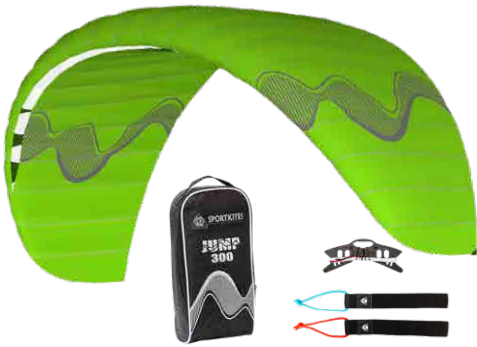

2.2

2.5

4 031169 300508

4 031169 300607

AILES DE TRACTION

2 LIGNES SUR POIGNÉES

SYMPHONY JUMP 300	
HQ4JUMP_G 300	
Envergure / Hauteur	300 / 75cm
Voile	Nylon
Lignes	Dyneema 200kp, 2 x 30m
Poignée	Winder + sangles 38mm
Vent	2-6Bft. (10-48km/h, 6-30 mph)
Prêt à voler (R2F)	Oui
EAN	4 031169 303103