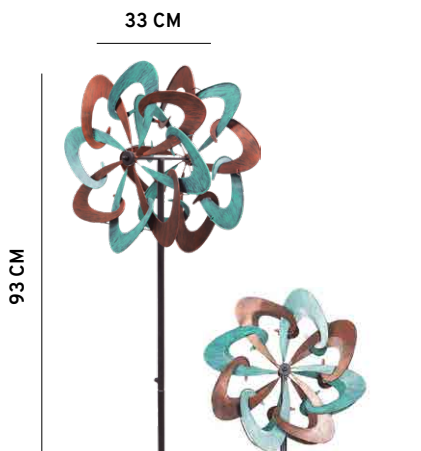

4 031169 353207

GIROUETTE METAL DOLPHINS DUETT
GMCCD

- H : 159 cm L : 36 cm - Poids : 2,3 kg

4 031169 323408

GIROUETTE METAL FLOWER DUETT
GMFD

- H : 122 cm
- L : 37 cm
- Poids : 0,8 kg

4 031169 323101

GIROUETTE METAL SWIRL DUETT
GMSD

- H : 93 cm L : 33 cm - Poids : 0,85 kg
- Deux rotors à rotation indépendante

4 031169 323200

GIROUETTE METAL LEAF DUETT
GMLD

- H : 152 cm L : 40 cm - - Poids : 2,1 kg
- Deux rotors à rotation indépendante