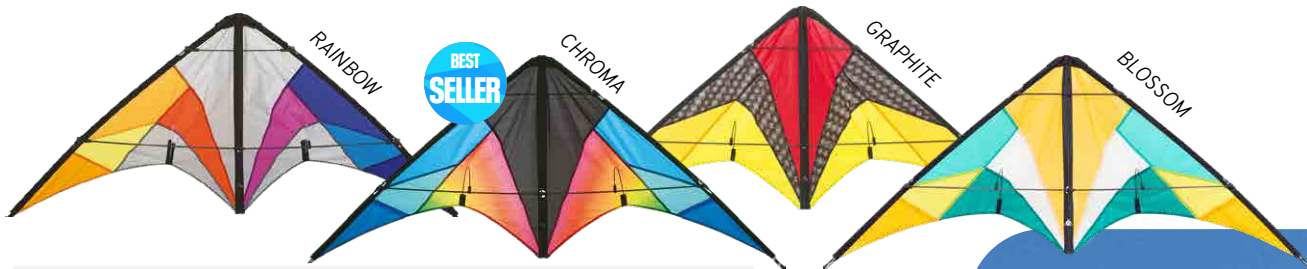

DELTA BASIC ELLIOT

DELBA_G

Envergure / Hauteur	117 x 59 cm	
Voile	Nylon	
Structure	Fibre de verre 4 mm	
Lignes	Polyester 20 kg - 2x25m	
Type de contrôle	Sangles	
Vent	6-38 km/h - 4-24 nds	
Prêt à voler - R2F	Oui	
Âge	Débutant - 8+	
RAINBOW	GREEN/BLACK	BLUE/BLACK