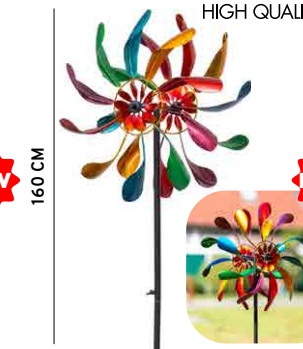

GIROUETTE METAL GOLDEN SUNFLOWER
GMGS
<ul style="list-style-type: none"> • H : 131 cm piquet d'ancrage compris • Poids : 0,8kg • Un rotor
4 031169 360809

GIROUETTE METAL FLOW DUETT
GMFLD
<ul style="list-style-type: none"> • H : 117 cm (piquet d'ancrage compris) • Poids : 1kg • Deux rotors à rotation indépendante
4 031169 360403