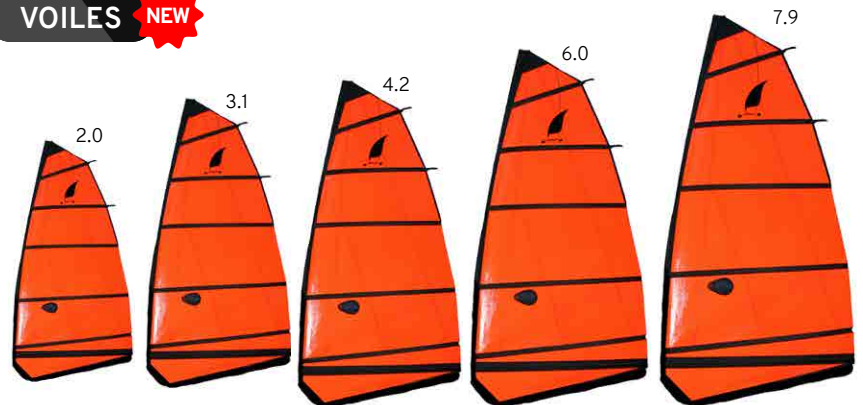

BUGGY

Livraison directe chez vos clients

ZEBRA KITE

1. Selle large
   - Enveloppante et confortable
   - Sérigraphiée Zebra Kite
2. Poids du pilote : 100 kg max

1. Garde-boue souple inclus
   - Poutre droite
   - Longueur de poutre ajustable
   - Accessoires VMax compatibles :
     - Poutre «col de cygne»
     - Fourche BigFoot Light
     - Fourche Full BigFoot
2. Taille du pilote : 130 à 200 cm

FABRIQUE EN EUROPE

Essieu standard de 125 cm (Zebra 2.0)
40% VITESSE
60% FREESTYLE

en option
Essieu de 150 cm (Zebra 2.0)
70% VITESSE - 30% FREESTYLE

- Garde au sol réglable : 2 positions
- Position haute pour roues :
  - standard
  - XL
- Position basse pour roues :
  - BigFoot Light
  - Full BigFoot

- Chassis Ultra rigide (ensemble fixé par visserie inox)

- Fourche extra large (pour roues XL ou standard)
- Visserie inox
- Axe de roues avant : 12 mm
- Roulements en 20 mm inclus (kit adaptateur 20 vers 12 mm)

- Footpegs intégrés à la fourche
- Grip intégré aux footpegs
- Jante noire 5 bâtons
- Roulement 6204RS (20/47 mm)

- Plusieurs types de roues sont adaptables :
  - standard (1)
  - XL (2)
  - BigFoot Light (3)
  - Full BigFoot (4)
- Axe de roue : 20 mm

BUGGY LIBRE Zebra (black) (roue std)(Fourche Midi) essieu 125cm

BULZG1

- Poids : 22,5 kg
- Matériau : Acier Galvanisé - Peinture Epoxy
- Visserie : Inox
- Roue : Standard : 4,80/4,00-8 (Avant et Arrière)
- Roulement : 20mm - 6204RS (Avant et Arrière)
- Rainurage : profil ligné
- Axe de Roue : 12mm (Avant) - 20mm(Arrière)
- Taille Essieu arrière : 125cm
- Poutre : Droite
- Cale Pied : Soudé sur la fourche
- Garde-Boue : Bavette souple
- Siège : Confort - Enveloppant

TRANSFORMER VOTRE BUGGY EN CHAR À VOILE FUN GLIDER

KIT CONVERSION **NEW**

VOILES **NEW**

KIT DE CONVERSION INOXYDABLE - BUGGY FUN GLIDER	KIT DE CONVERSION BLACK - BUGGY FUN GLIDER
FUNCONVIX	FUNCONV