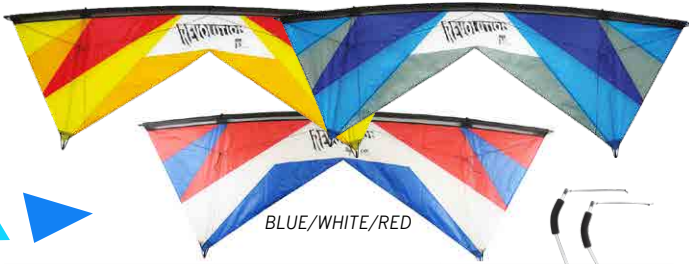

HOT

BLUE/GREY/DK BLUE

BLUE/WHITE/RED

REVOLUTION REFLEX EXPERIENCE

REXPRTX_G

Envergure / Hauteur	233 cm
Voile	Nylon
Structure	Carbone 8mm
Lignes	RECOMMANDÉES : 40 ou 45 Kg - Dyneema
Type de contrôle	Poignées Quad
Vent	6-18 mph - 9-29 km/h
Prêt à voler - R2F	Non
Âge	Débutant à expert

Existe en d'autres couleurs sur notre site internet

HOT BLUE/GREY/DK BLUE BLUE/WHITE/RED

0 681573 931108

0 681573 931139

0 681573 931153

REVOLUTION REFLEX EXPERIENCE

REXPRTX_G

Envergure / Hauteur	233 cm
Voile	Nylon
Structure	Carbone 8mm type Reflex
Lignes	RECOMMANDÉES : 45 Kg
Type de contrôle	Poignées Quad (sans lignes)
Vent	6-24 km/h - 3-13 nds
Prêt à voler - R2F	Non
Âge	Débutant à expert

Existe en d'autres couleurs sur notre site internet

Couleurs BLUE/GREY/DK BLUE LIME/BLUE/BLK

0 681573 931139

0 681573 931153