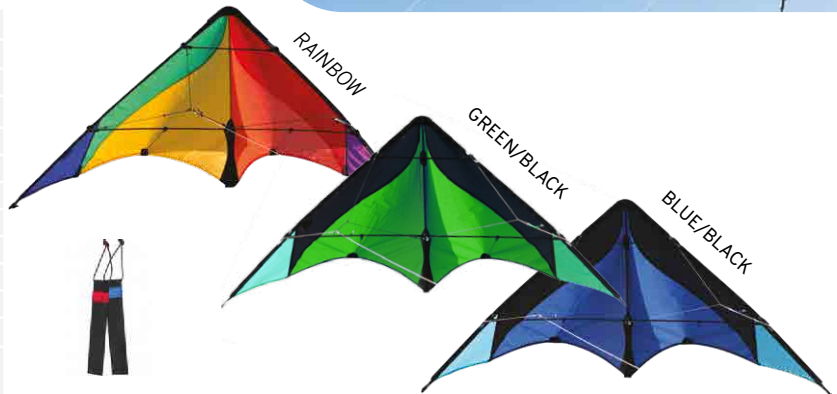

DELTA BASIC ELLIOT

DELBA_G

Envergure / Hauteur	117 x 59 cm	
Voile	Nylon	
Structure	Fibre de verre 4 mm	
Lignes	Polyester 20 kg - 2x25m	
Type de contrôle	Sangles	
Vent	6-38 km/h - 4-24 nds	
Prêt à voler - R2F	Oui	
Âge	Débutant - 8+	
RAINBOW	GREEN/BLACK	BLUE/BLACK