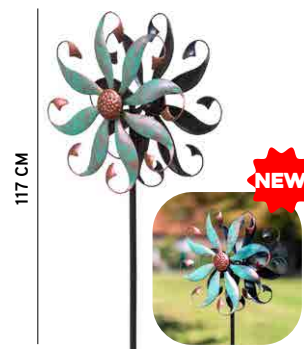

GIROUETTE METAL GOLDEN SUNFLOWER
GMGS
<ul style="list-style-type: none"> • H : 131 cm piquet d'ancrage compris • Poids : 0,8kg • Un rotor
4 031169 360809

GIROUETTE METAL FLOW DUETT
GMFLD
<ul style="list-style-type: none"> • H : 117 cm (piquet d'ancrage compris) • Poids : 1kg • Deux rotors à rotation indépendante
4 031169 360403