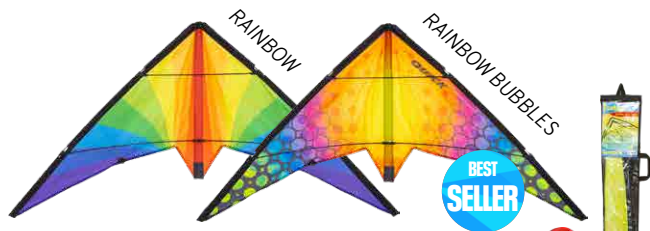

4 033523 105613

COUP DE CŒUR DE L'ÉQUIPE

2 lignes - les économiques

STUNT KITE QUICK
ECOSKQ_G

Envergure / Hauteur	115 x 45 cm
Voile	Polyester
Structure	Fibre de verre 3 mm
Lignes	Polyester 17kg - 2 x 30 m
Type de contrôle	Bracelet
Vent	11-38 km/h - 7-24 nds
Prêt à voler - R2F	Oui
Âge	Débutant - 8+