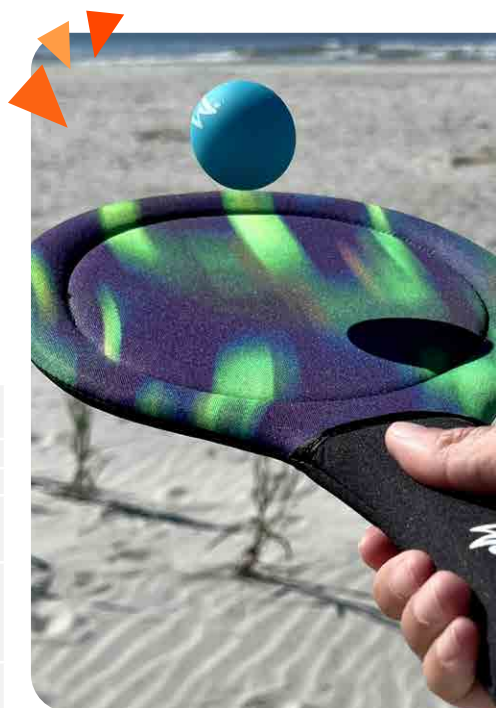

WABOBA BEACH PADDLE Sport line VERT

WASLBP2G

WABOBA BEACH PADDLE Sport line ORANGE

WASLBP2O

A UTILISER DANS OU HORS DE L'EAU ! Ajoutez l'ensemble WABOBA BEACH PADDLE à votre sac de plage ! C'est un incontournable de l'été pour les journées classiques à la plage. Ces raquettes sont dotées d'une housse souple et imperméable pour le contrôle de la balle et du jeu. Parfait pour jouer à la plage ou dans la piscine.

- 2 raquettes imperméables : cadre en PP (Polypropylène) et Néoprène
- 1 balle en PVC
- La balle flotte
- Longueur de la raquette 38,10 cm

0 840001 918634

0 840001 919556

0 840001 919563

91 cm

NEW

WABOBA WATER CRICKET

WAWC2

LE « HOMERUN DERBY » À LA PLAGE

- Livré avec une balle WABOBA ZAG (WAZAG2)
- Batte de cricket en PEHD (Polyéthylène Haute Densité)
- Poignée avec grip (Caoutchouc)
- Longueur de la batte : 91 cm

0 840001 952027