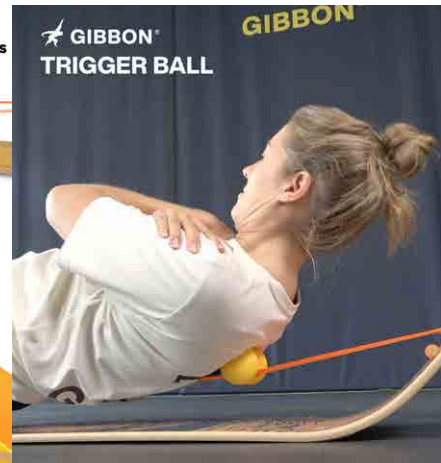

Trigger ball

TRIGGER BALL

GBTRB

La Trigger Ball de GIBBON est votre nouveau partenaire pour la récupération active. Conçue pour se fixer sur votre GIBBOARD, elle transforme votre séance d'équilibre en une véritable expérience de soin ciblé.

- Système de suspension innovant pour un contrôle de pression à la fois doux et efficace
- Forme double point favorisant le relâchement musculaire et l'alignement vertébral
- Polyvalente : idéale pour le dos, la nuque, les fessiers, les mollets et les pieds
- Compatible avec la GIBBOARD pour un entraînement complet et évolutif
- Compacte et facile à transporter, parfaite pour la récupération quotidienne

4 260165 876834

GIBBON® TRIGGER BALL

FONCTION DE RESSORT UNIQUE POUR DES
POINTS DE PRESSION PLUS CONTRÔLÉS

GIBBON® TRIGGER BALL

TRIGGER BALL

TRAITEMENT RAPIDE
ET EFFICACE POUR :

- MAUX DE TÊTE ✓
- DOULEUR AU COU ✓
- DOULEUR DANS LE HAUT DU DOS ✓
- DOULEUR DORSALE ✓