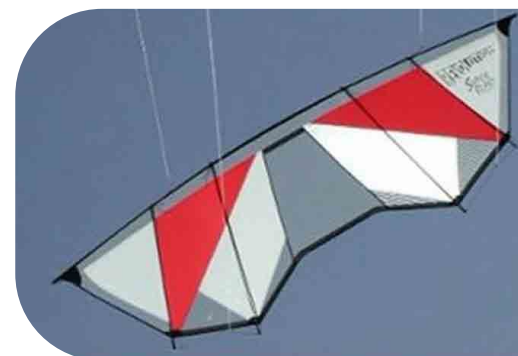

Black / White

Purple / White

Red / White

REVOLUTION POWER BLAST 2.4

RBL24_G

Envergure / Hauteur	305 cm
Voile	Polyester
Structure	Carbone Advantage SLE
Lignes	RECOMMANDÉES : 100 kg
Type de contrôle	Poignées Quad
Vent	8-24 km/h - 4-13 nds
Prêt à voler - R2F	Non
Âge	Expert