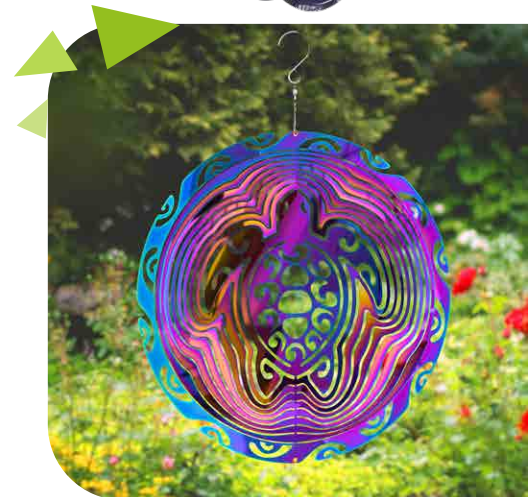

3D COLOR SWIRL	3D TROPICAL BIRD	3D TROPICAL BIRD	3D BUTTERFLIES	3D TREE OF LIFE	3D FLASHY OWL	3D RAINBOW FOUNTAIN	3D VIBRANT TURTLE
GMMC3D	GMMOT3D	GMMOT3D	GMMP3D	GMMARB3D	GMMH3D	GMMRF3D	GMMT3D
Ø 25 X H 33 cm	Ø 29 X H 37 cm		Ø 30 X H 38 cm	Ø 25 X H 33 cm	Ø 30 X H 38 cm		Ø 25 X H 33 cm
Poids : 180g	Poids : 230g		Poids : 280g	Poids : 110g	Poids : 260g	Poids : 235g	Poids : 110g
4 031169 360908	4 031169 339508	4 031169 339102	4 031169 339409	4 031169 339201	4 031169 339607	4 031169 339003	4 031169 339300