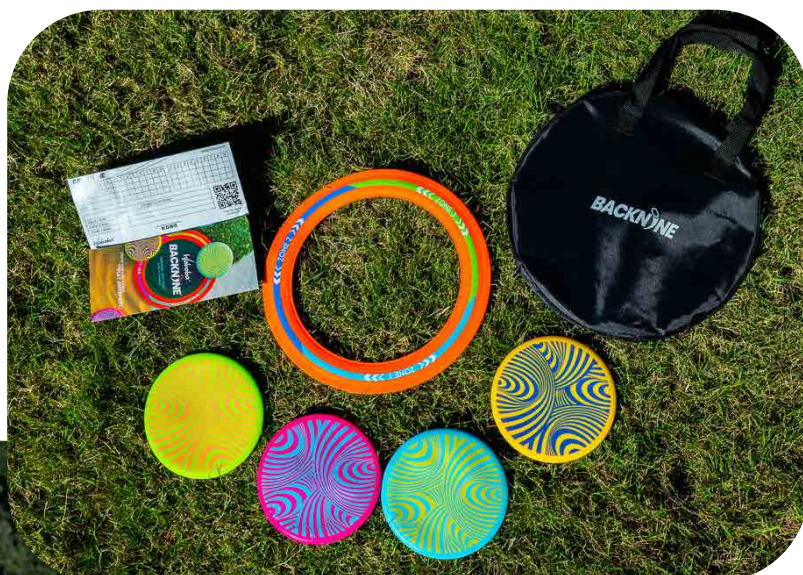

- 1 SAC DE TRANSPORT
- 1 ANNEAU VOLANT CIBLE
- 4 DISQUES WINGMAN
- 1 RÈGLE & CARTE DE SCORE