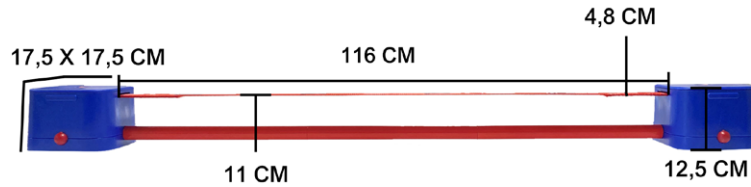

SUPER POUR S'AMUSER À L'INTÉRIEUR ET À L'EXTÉRIEUR