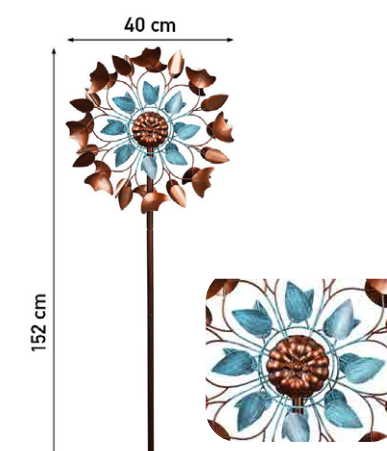

4 031169 353207

GIROUETTE METAL DOLPHINS DUETT
GMCCD

- H : 159 cm L : 36 cm - Poids : 2,3 kg

4 031169 323408

GIROUETTE METAL FLOWER DUETT
GMFD

- H : 122 cm
- L : 37 cm
- Poids : 0,8 kg

4 031169 323101

GIROUETTE METAL SWIRL DUETT
GMSD

- H : 93 cm L : 33 cm - Poids : 0,85 kg
- Deux rotors à rotation indépendante

4 031169 323200

GIROUETTE METAL LEAF DUETT
GMLD

- H : 152 cm L : 40 cm - - Poids : 2,1 kg
- Deux rotors à rotation indépendante