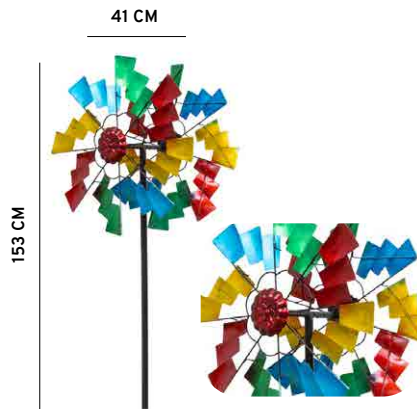

GIROUETTE METAL MULTI-COLORED FLOWER DUETT
GMMFD
<ul style="list-style-type: none"> • H : 122 cm L : 36 cm - Poids : 1 kg • Deux rotors à rotation indépendante
4 031169 323507

GIROUETTE METAL KALEIDOSCOPE DUETT
GMGKD
<ul style="list-style-type: none"> • H : 122 cm L : 39 cm - Poids : 1,1 kg • Deux rotors à rotation indépendante
4 031169 323606

GIROUETTE METAL PADDLE WHEEL DUETT
GMPWD
<ul style="list-style-type: none"> • H : 122 cm L : 36 cm - Poids : 0,9 kg • Deux rotors à rotation indépendante
4 031169 338709

GIROUETTE METAL RAINBOW FLOWER DUETT
GMRFD

- H : 122 cm L : 36 cm - Poids : 0,9 kg
- Deux rotors à rotation indépendante

4 031169 338808

GIROUETTE METAL KINETIC ROTATOR DUETT
GMKRD

- H : 153 cm L : 41 cm - Poids : 2 k
- Deux rotors à rotation indépendante