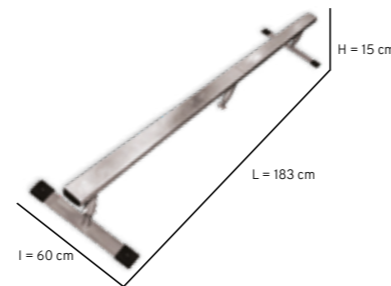

**MODULE AIRBOX**  
RAAI  
1221010745

Moulé en PP résistant à l'impact  
Composé de 2 kickers + 1 plateforme  
Pieds antidérapants

**MINI GRINDRAIL**  
RAMIGR  
1221002900

Rail : 6 x 3 cm  
Adapté pour tous les riders  
Pieds antidérapants