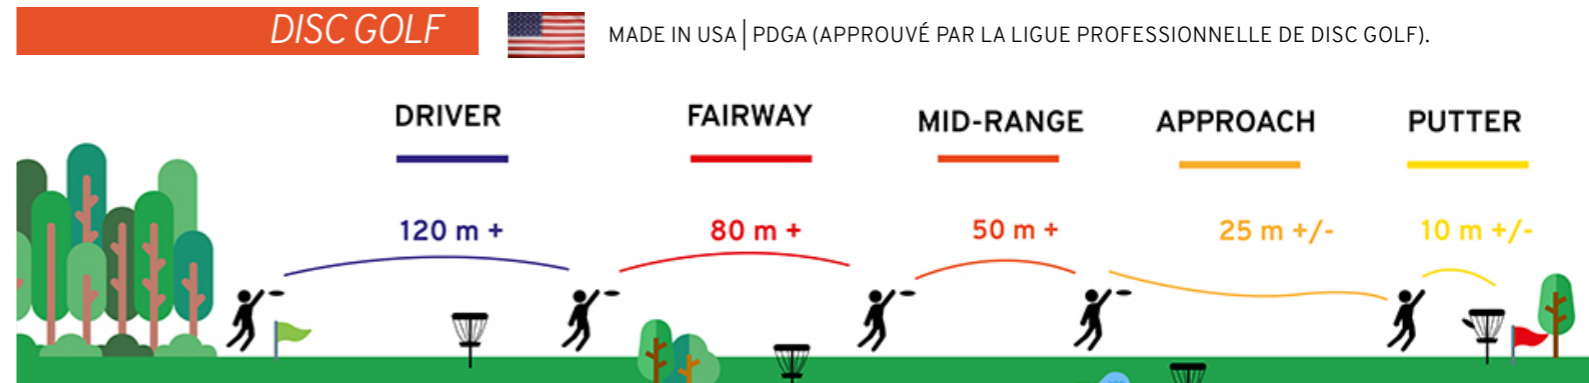

Le set comprend :

- 1 Active Premium Mentor : 11 / 5 / -2 / 2
- 1 Active Premium Astronaut : 12 / 6 / -4 / 1
- 1 Active Premium Majesty : 13 / 5 / -2 / 2

QU'EST-CE QUE LE DISC GOLF ?

Le disc golf est un sport de lancé de disques (apparentés aux frisbees) basé sur les mêmes règles que celles du golf. À chaque lancé, le joueur fait le choix du disque en fonction de la distance à parcourir.