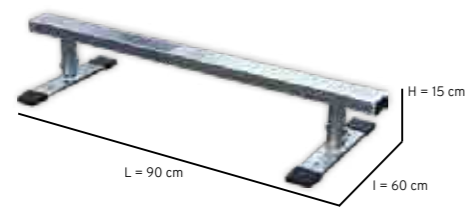

Rail : 6 x 3 cm
Adapté pour tous les riders
Pieds antidérapants