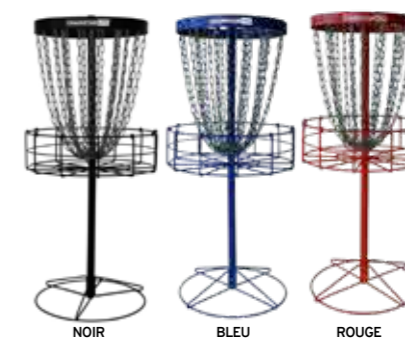

PANIER CHAINSTAR LITE
DCCHSTL
3201015500

Ce panier Discraft est un panier portable spécialement créé pour répondre aux spécifications officielles demandées par la PDGA.

24 chaînes : 12 intérieures / 12 extérieures - revêtement en zinc
Panier en acier.
Base à 4 pieds pour une meilleure stabilité.

COULEURS ALÉATOIRES