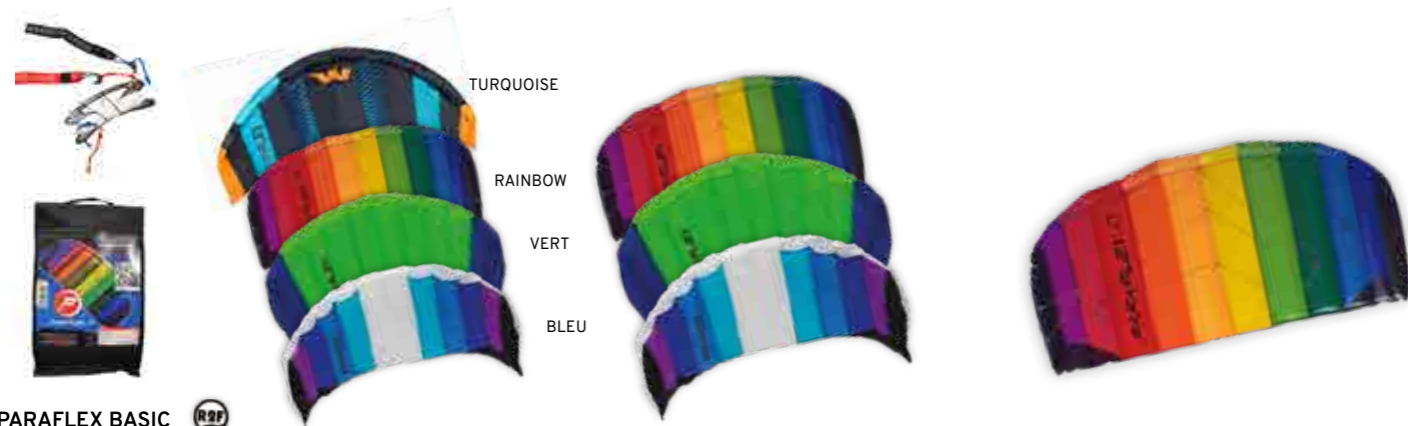

2 LIGNES SUR POIGNÉES

ENVOLEZ-VOUS VERS L'EXTRÊME AVEC **WOLKENSTÜRMER**