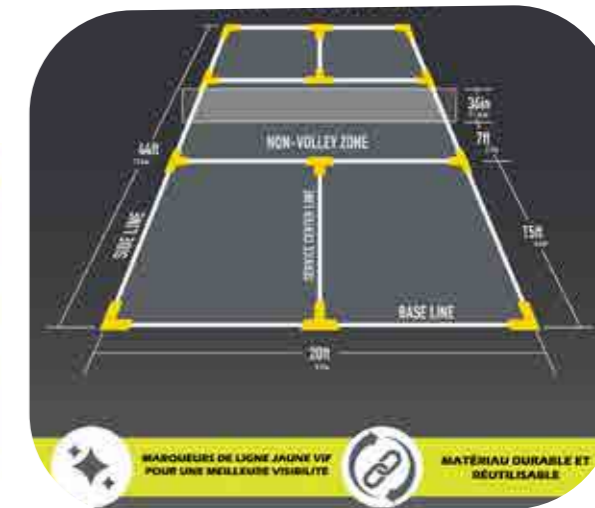

BANDES DE MARQUAGE AU SOL

TRANSFORMEZ FACILEMENT N'IMPORTE QUELLE ZONE DE TERRAIN EN UN TERRAIN DE PICKLEBALL !