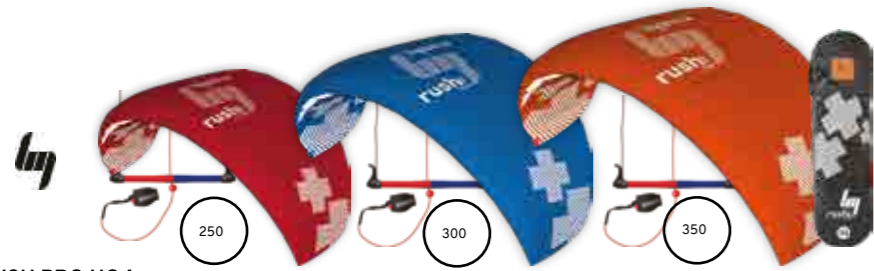

PARAFLEX SPEED

	WSPARASPE25 1221009449
Envergure	250 cm
Voile	Tissu 40D
Lignes	Polyester 60kg - 2 x 25 m
Poignée	Sangles
Vent	6-16 km/h - 4-6 nds
Prêt à voler (R2F)	Oui

3 LIGNES SUR BARRE

RUSH PRO HQ4

	HQ4RUSHP_G 250	HQ4RUSHP_G 300	HQ4RUSHP_G 350
	4210012999	4210014999	4210016499
Envergure / Hauteur	250 / 72cm	300 / 111cm	350 / 121cm
Voile	Polyester-Nylon	Polyester-Nylon	Polyester-Nylon
Lignes	Dyneema 160/120kp, 3 x 30m	Dyneema 160/120kp, 3 x 30m	Dyneema 200/120kp, 3 x 30m
Poignée	barre 50cm	barre 50cm	barre 50cm
Vent	5-24 nd	4-24 nd	4-21 nd
Utilisation	Terrestre - Buggy - Mountain board	Terrestre - Buggy - Mountain board	Terrestre - Buggy - Mountain board
Prêt à voler (R2F)	Oui	Oui	Oui