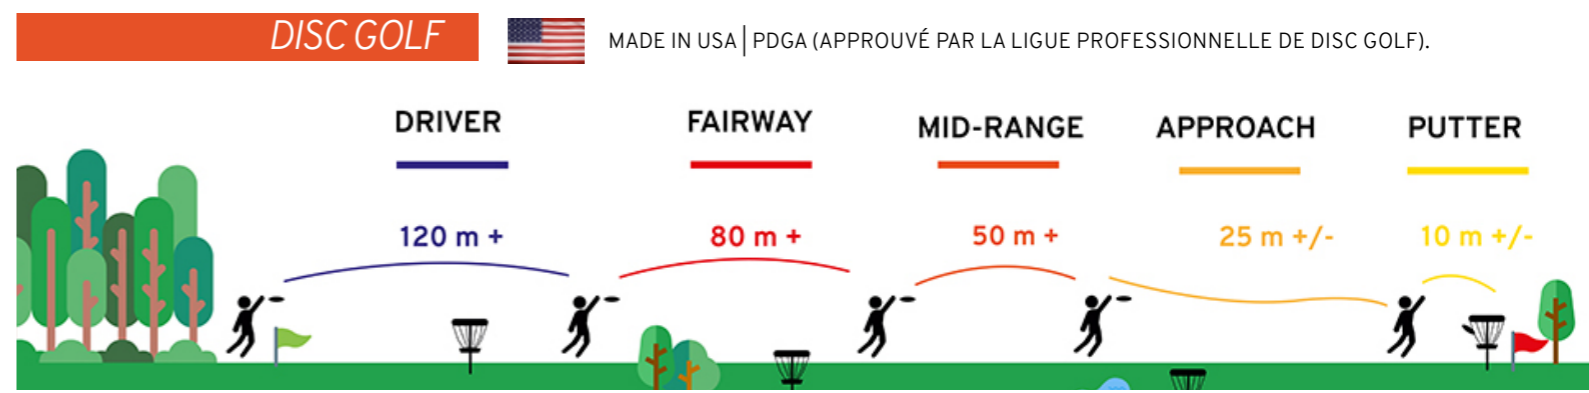

Discmania a pour mission de mondialiser le Discgolf, rendant le plaisir accessible partout. Leur cible pliable, abordable et facile à assembler, offre la possibilité de jouer au disc golf n'importe où. Un sac à bandoulière inclus facilite le transport pour une expérience de jeu fluide.

- Caractéristiques techniques
- Panier de capture en toile polyester
 - Chaîne galvanisée à froid
 - La base escamotable portable peut être utilisée sur n'importe quelle surface
 - Taille assemblée : 142 cm de hauteur et 61 cm de largeur
 - Dimensions non assemblé : 76 x 31 x 25 cm
 - Poids : 7,5 kg
 - 30 pièces tiennent sur une palette.

QU'EST-CE QUE LE DISC GOLF ?

Le disc golf est un sport de lancé de disques (apparentés aux frisbees) basé sur les mêmes règles que celles du golf. À chaque lancé, le joueur fait le choix du disque en fonction de la distance à parcourir.