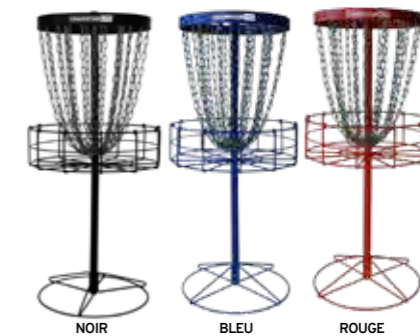

PANIER CHAINSTAR LITE
DCCHSTL
3201015500

Ce panier Discraft est un panier portable spécialement créé pour répondre aux spécifications officielles demandées par la PDGA.

24 chaînes : 12 intérieures / 12 extérieures - revêtement en zinc
Panier en acier.
Base à 4 pieds pour une meilleure stabilité.

COULEURS ALÉATOIRES