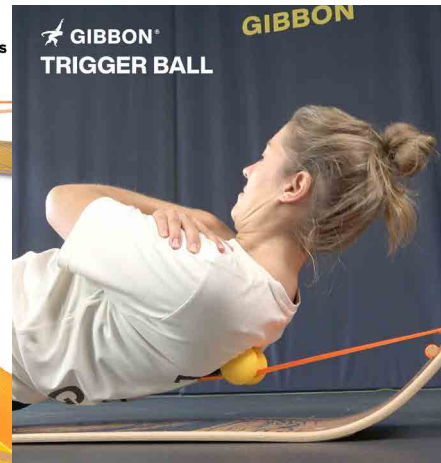

Trigger ball

TRIGGER BALL

GBTRB

La Trigger Ball de GIBBON est votre nouveau partenaire pour la récupération active. Conçue pour se fixer sur votre GIBBOARD, elle transforme votre séance d'équilibre en une véritable expérience de soin ciblé.

- Système de suspension innovant pour un contrôle de pression à la fois doux et efficace
- Forme double point favorisant le relâchement musculaire et l'alignement vertébral
- Polyvalente : idéale pour le dos, la nuque, les fessiers, les mollets et les pieds
- Compatible avec la GIBBOARD pour un entraînement complet et évolutif
- Compacte et facile à transporter, parfaite pour la récupération quotidienne

4 260165 876834

GIBBON® TRIGGER BALL

FONCTION DE RESSORT UNIQUE POUR DES
POINTS DE PRESSION PLUS CONTRÔLÉS

GIBBON® TRIGGER BALL

TRIGGER BALL

TRAITEMENT RAPIDE
ET EFFICACE POUR :

- MAUX DE TÊTE ✓
- DOULEUR AU COU ✓
- DOULEUR DANS LE HAUT DU DOS ✓
- DOULEUR DORSALE ✓