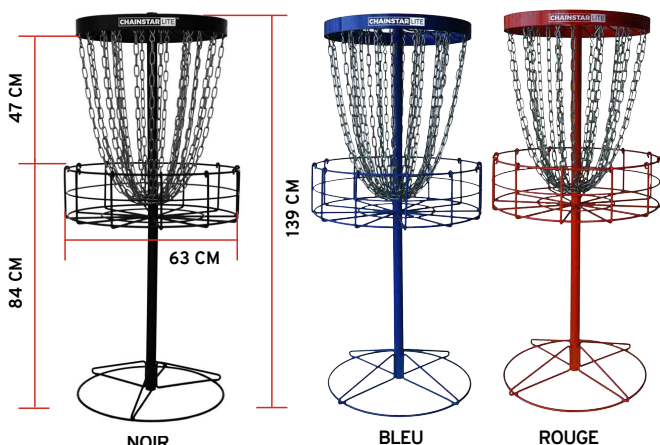

3 760282 740250

* FFDF : Fédération Flying Disc France

DISC GOLF

DISC GOLF : QU'EST-CE QUE LE DISC GOLF ?

Le disc golf est un sport de lancé de disques basé sur les mêmes règles que celles du golf. À chaque lancé, le joueur fait le choix du disque en fonction de la distance à parcourir.

SPEED	GLISSE	TOUR	FONDU
8	4	-2	2

SPEED : Détermine sa facilité de lancer et sa distance potentielle. **GLISSE** : Influence sur sa capacité à rester en l'air, affectant sa distance de vol. **TURN** : Indique sa tendance à dévier à droite lors du lancer, influencée par sa vitesse et sa stabilité. **FONDU** : Décrit sa tendance à tourner brusquement vers la gauche à la fin du vol, influençant son atterrissage et sa stabilité finale.

Panier

PANIER CHAINSTAR LITE (COULEURS ALÉATOIRES)
DCCNSTL

BEST SELLER

- Hauteur sans drapeau : 139cm / Hauteur du panier : 84cm
- Largeur du panier : 63cm / Hauteur de la zone des chaînes : 47cm
- Panier à 24 chaînes : 12 chaînes intérieures et 12 chaînes extérieures
- Chaînes en zinc épais et enduit / Anneau en acier pour maintenir ces 24 chaînes
- Chaînes accrochées par des S de 7mm de diamètre
- Pied en étoile à 4 branches pour un meilleur stabilité
- Poids : 20kg / Dimensions globales du panier : 66 x 68 cm