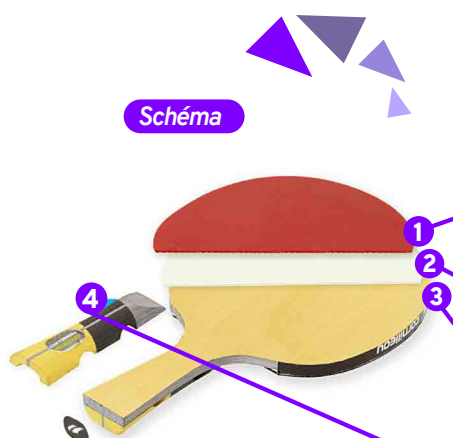

COMPÉTITION +

ULTIMATE C55
SFTT344

- Poignée : concave
- Revêtement : mousse 2mm
- Poids : 180 g
- Catégorie : Compétition +
- Approuvé : ITTF

EFFET : 85 % VITESSE : 95% CONTRÔLE : 50%

4 001078 103446

Schéma

À savoir :

LE REVÊTEMENT : Le revêtement représente la mousse qui est posée sur le bois et le caoutchouc qui couvre cette même mousse ; le caoutchouc est donc la surface qui subit l'impact de la balle contre la raquette.