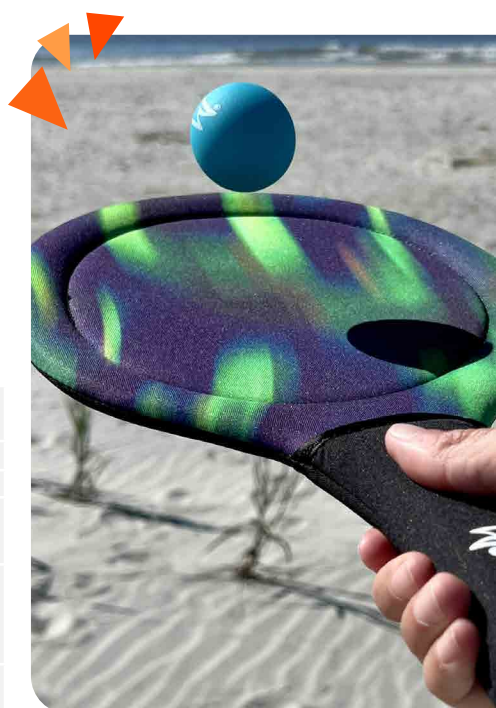

WABOBA BEACH PADDLE Sport line VERT

WASLBP2G

WABOBA BEACH PADDLE Sport line ORANGE

WASLBP2O

A UTILISER DANS OU HORS DE L'EAU ! Ajoutez l'ensemble WABOBA BEACH PADDLE à votre sac de plage ! C'est un incontournable de l'été pour les journées classiques à la plage. Ces raquettes sont dotées d'une housse souple et imperméable pour le contrôle de la balle et du jeu. Parfait pour jouer à la plage ou dans la piscine.

- 2 raquettes imperméables : cadre en PP (Polypropylène) et Néoprène
- 1 balle en PVC
- La balle flotte
- Longueur de la raquette 38,10 cm

0 840001 918634

0 840001 919556

0 840001 919563

91 cm

NEW

WABOBA WATER CRICKET

WAWC2

LE « HOMERUN DERBY » À LA PLAGE

- Livré avec une balle WABOBA ZAG (WAZAG2)
- Batte de cricket en PEHD (Polyéthylène Haute Densité)
- Poignée avec grip (Caoutchouc)
- Longueur de la batte : 91 cm

0 840001 952027