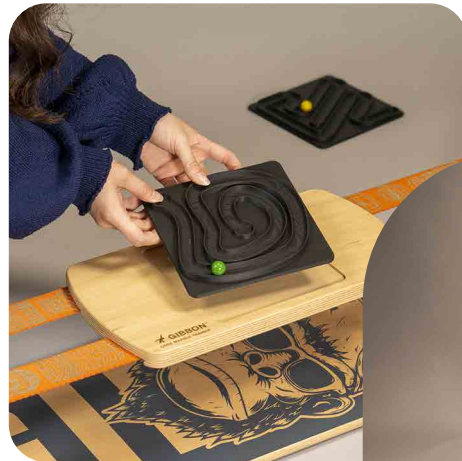

SINGLE LINE GBCMTS

DOUBLE LINE GBCMTD

Développez équilibre, force et maîtrise avec le Core Marble Trainer. Conçu pour la GIBBOARD, il active vos muscles profonds grâce à une bille mobile qui intensifie chaque mouvement pour un entraînement précis, ludique et complet.

- Compatible avec toutes les giboards (single line).
- léger, compact et nomade

- Compatible avec toutes les giboards (double line).
- léger, compact et nomade

4 260165 876858

4 260165 876872