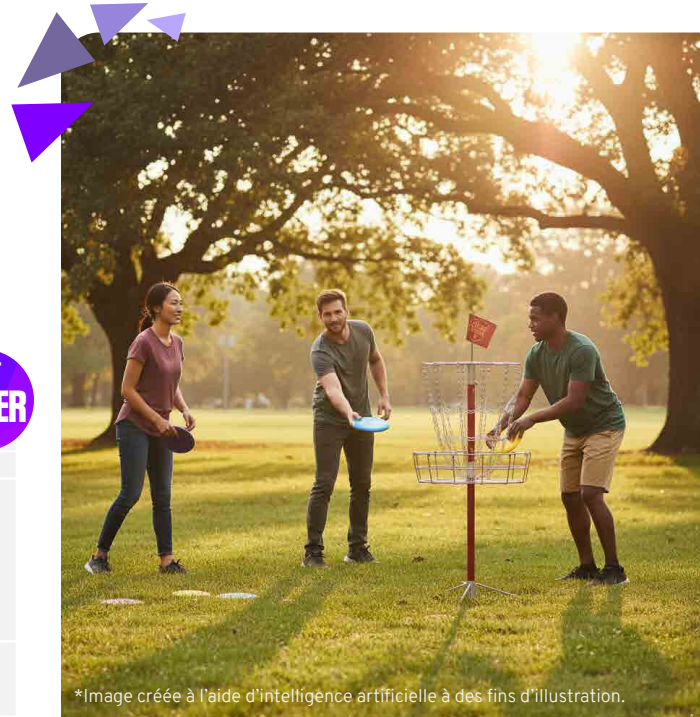

L'INDISPENSABLE PANIER, LE LITE PRO.

APPROUVÉ PAR LA PDGA (PROFESSIONAL DISC GOLF ASSOCIATION)

Panier

PANIER DISC GOLF LITE PRO
DMTLP

BEST SELLER

- Hauteur sans drapeau : 130cm
- Hauteur du panier : 81cm
- Largeur du panier : 63cm
- Hauteur de la zone des chaînes : 43cm
- Panier à 12 chaînes galvanisée à froid
- Pied en étoile à 3 branches pour un meilleur stabilité

6 430030 379298