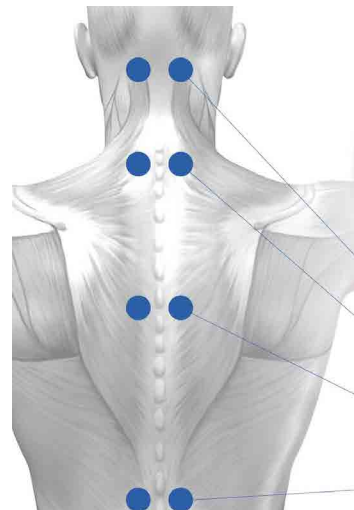

Trigger ball

TRIGGER BALL

GBTRB

La Trigger Ball de GIBBON est votre nouveau partenaire pour la récupération active. Conçue pour se fixer sur votre GIBBOARD, elle transforme votre séance d'équilibre en une véritable expérience de soin ciblé.

- Système de suspension innovant pour un contrôle de pression à la fois doux et efficace
- Forme double point favorisant le relâchement musculaire et l'alignement vertébral
- Polyvalente : idéale pour le dos, la nuque, les fessiers, les mollets et les pieds
- Compatible avec la GIBBOARD pour un entraînement complet et évolutif
- Compacte et facile à transporter, parfaite pour la récupération quotidienne

4 260165 876834

GIBBON® TRIGGER BALL

FONCTION DE RESSORT UNIQUE POUR DES
POINTS DE PRESSION PLUS CONTRÔLÉS

GIBBON® TRIGGER BALL

TRIGGER BALL

TRAITEMENT RAPIDE
ET EFFICACE POUR :

- MAUX DE TÊTE ✓
- DOULEUR AU COU ✓
- DOULEUR DANS LE HAUT DU DOS ✓
- DOULEUR DORSALE ✓