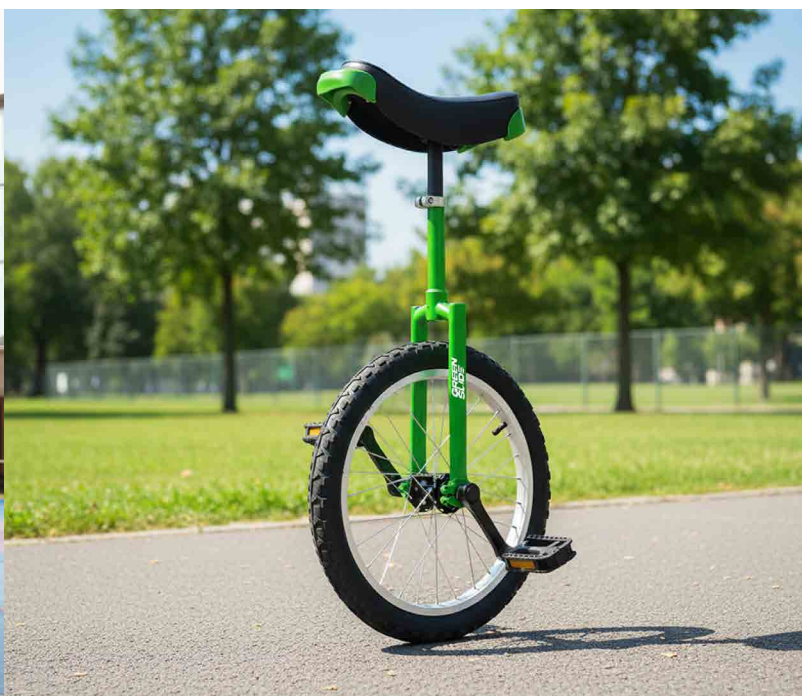

JROBOB_G

- Planche de Rolla Bolla Mister Babache
- Dimension : 60 x 25 cm.

- Rouleau de Rolla Bolla Mister Babache de 1,4kg avec 2 joints pour garder la stabilité et l'équilibre.
- Rouleau de 10 cm de diamètre et 25,5 cm de long.

Hula hoop

HULA HOOP

JHUHO_G

- Ø 57 cm - Poids : 231 gr.
- Ø 70 cm - Poids : 282 gr.
- Ø 92 cm - Poids : 370 gr.

MONOCYCLE

GREEN SLIDE

SÉRIE NOVA

MONOCYCLE NOVA