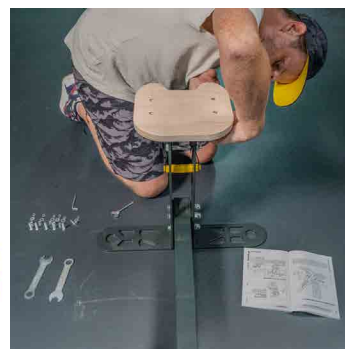

PLATEFORME POUR SLACKRACK

PLATEFORME

GBSLRPO

L'accessoire idéal pour compléter votre SLACKRACK Classic ou Fitness Edition ! Très attendue, cette extension permet désormais d'ajouter des plateformes aux extrémités de votre Slackrack, pour monter et descendre plus facilement et en toute sécurité.

- Convient uniquement au SLACKRACK en 3 parties équipé de pièces de connexion d'un mètre (modèles depuis 2016).
- Deux plateformes robustes en contreplaqué avec bords arrondis
- Visserie fournie
- Capacité maximale : 120 kg

4 260165 872294

PLATEFORME XL

GBSLRPOXL

Les plateformes XL augmentent la hauteur de votre slack et de vos pieds de 30 à 50 cm, pour des sessions plus intenses et immersives – sans besoin d'ancrages supplémentaires, que ce soit à la maison ou en studio.

Grâce à cette extension, vous pouvez tendre la slackline de façon plus lâche et profiter d'une longueur maximale de 5 m en ajoutant une deuxième extension.

- Uniquement pour Slackrack en 3 parties avec pièces de connexion d'1 m (modèles depuis 2016).
- Contenu du kit XL Upgrade
- 2 pieds pour slackrack surélevés (50 cm)
- 2 plateformes Slackrack
- 1 slackline de 6 m
- Ce kit permet d'allonger votre Slackrack jusqu'à 5 m (extensions non fournies - ref : GBEXT).

4 260165 872287