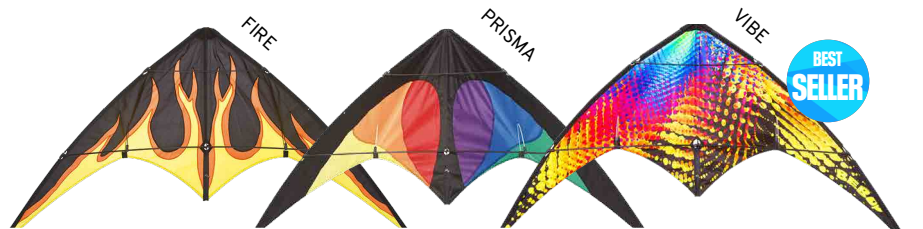

QUICKSTEP II

QUICK_G

Envergure / Hauteur	135 x 60 cm		
Voile	Nylon		
Structure	Fibre de Verre / Carbone 4 mm		
Lignes	Polyester 20 kg - 2 x 25 m		
Type de contrôle	Sangles		
Vent	6-38 km/h - 4-24 nds		
Prêt à voler - R2F	Oui		
Âge	Débutant - 10+		
RAINBOW	CHROMA	GRAPHITE	BLOSSOM