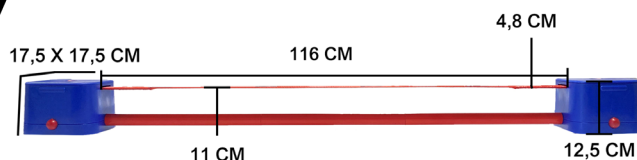

SLACKRACK CLASSIQUE - 2/3M
GBSLRC

4 260165 871174

SLACKRACK FITNESS EDITION - 2/3M
GBSLRFE

4 260165 871167

EXERCICES SLACKRACK

Extension pour slackrack

SLACKRACK EXTENSION D'1M
GBEXT

Ce système permet d'étendre la longueur du Slackrack d'1 mètre supplémentaire. Il passe ainsi de 3 à 4m de longueur maximum.

Compatible pour slackrack classique et fitness.
Le système n'est pas compatible avec le SLACKRACK 300.

4 260165 871563

EXTENSION DE 1 MÈTRE

Slackline

SLACKLINE HQ 15M
HQSLACK

- Longueur : 15 m - Largeur : 50 mm
- Sangle de retenue : 2 m.
- Poids max de l'utilisateur : 150 kg.
- Retenue polyester avec boucles de montage protégées.
- Serrage sécurisé à cliquet + Sac de rangement fourni

- Inclus :
- 2 BLOCS
 - 1 bande d'équilibre
 - 1 Barre d'ancrage
 - Visserie et outils nécessaire au montage

3 760362 950234

DIMENSIONS HORS TOUT :

- Longueur : 151cm
 - Largeur : 20cm
 - Hauteur : 12.5cm
- #### DIMENSIONS UTILISABLES :
- Longueur de la bande d'équilibre : 116cm
 - Largeur de la bande d'équilibre : 4.8cm
 - Hauteur de la bande d'équilibre : 11cm
 - Dimensions des plateformes : 17.5 x 17.5cm
 - Hauteur des plateformes : 12.5cm
 - Attention ! : A partir de 3 ans
 - Attention ! : Poids max : 56 kg