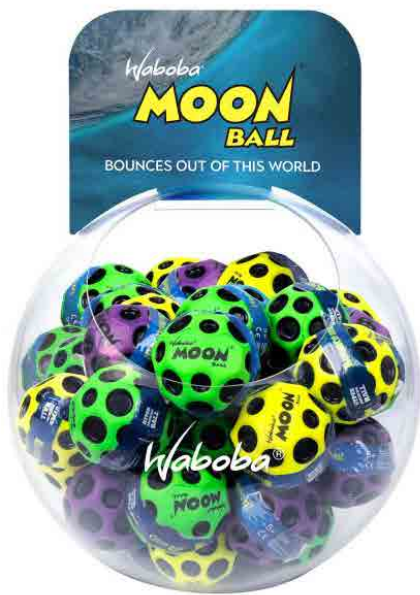

DISPLAY

WABOBA DISPLAY COMPTOIR DUMP BIN - BALLES REBONDISSANTES

WAMOCDIS

Nos hyperballs sont parfaits pour les achats spontanés !

Placez ce présentoir sur votre comptoir pour augmenter les ventes.

- Peut contenir 25 balles
- Diamètre de 270 mm
- Cartes d'en-tête interchangeable disponibles