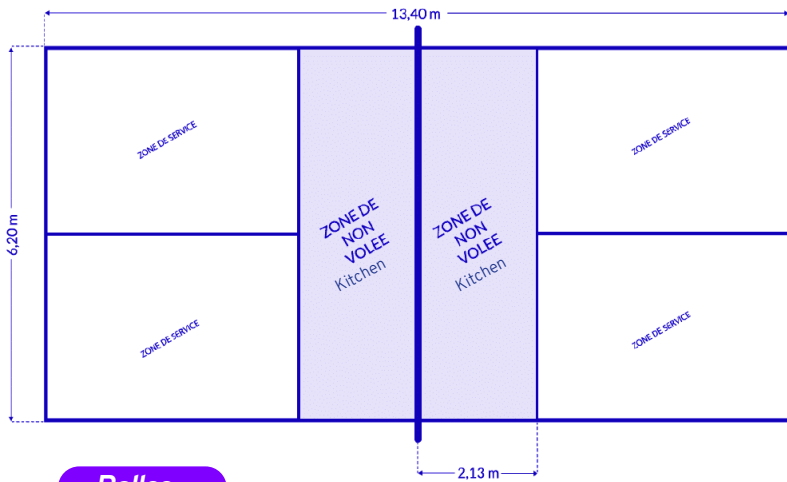

FIBRE DE VERRE - SIGNATURE

FS52985C5

- Dimensions : 17,78 x 40,64cm
- Longueur du manche : 12,7cm
- Circonférence du manche : 12,05cm
- Poids : 229gr +/-6gr
- Noyau polypropylène: 16mm
- Surface en FIBRE DE VERRE avec revêtement MaxGrit
- Jonc de protection contre les rayures et les impacts au sol.
- Manche avec surgrip antidérapant

DIMENSIONS TERRAIN DE PICKLEBALL

À savoir :

Le PICKLEBALL se joue sur un terrain de 13,40 m x 6,10 m, avec un filet de 86 cm de hauteur au centre.

Les joueurs utilisent une raquette rigide et une balle perforée en plastique.