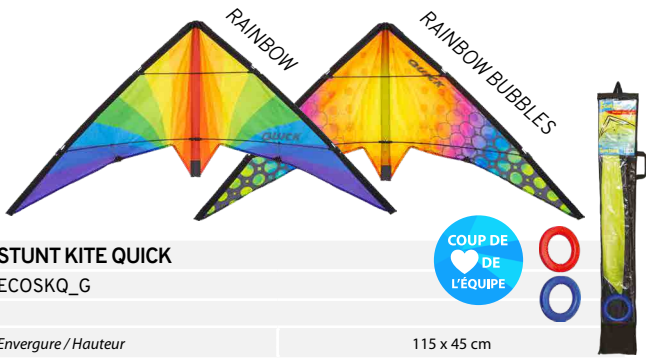

4 041621 160588

4 031169 322104

PILOTABLE

Ecoline

2 lignes - les économiques

STUNT KITE QUICK
ECOSKQ_G

COUP DE
CŒUR DE
L'ÉQUIPE

Envergure / Hauteur	115 x 45 cm
Voile	Polyester
Structure	Fibre de verre 3 mm
Lignes	Polyester 17kg - 2 x 30 m
Type de contrôle	Bracelet
Vent	11-38 km/h - 7-24 nds
Prêt à voler - R2F	Oui
Âge	Débutant - 8+
RAINBOW	RAINBOW BUBBLES
	
4 031169 334909	4 031169 335005