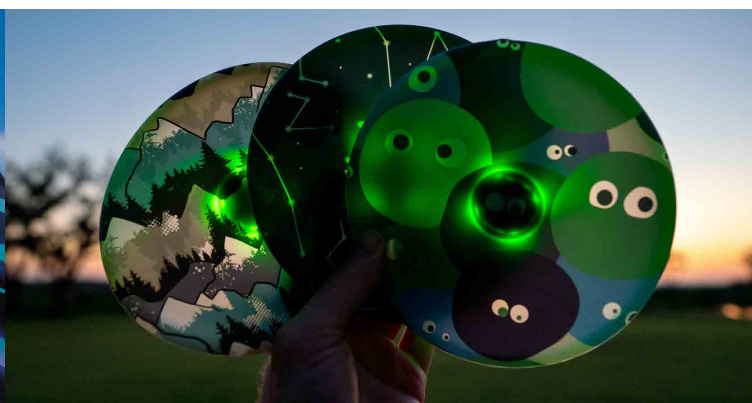

DISQUES SOUPLES WINGMAN