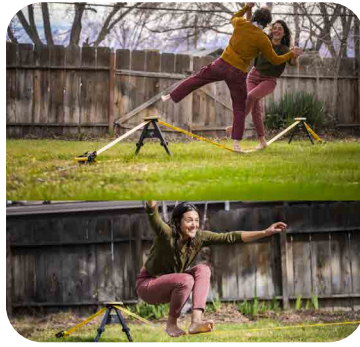

SLACKYARD

PLUS BESOIN D'ARBRES ! FACILE À MONTER ET LÉGÈRE !