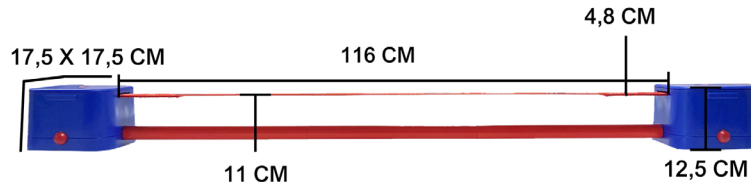

SUPER POUR S'AMUSER À L'INTÉRIEUR ET À L'EXTÉRIEUR