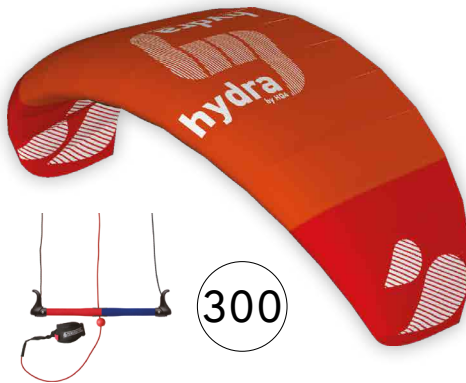

3 LIGNES SUR BARRE

HYDRA II HQ4

	HQ4HYD2_G 300
Cellule	Caissons fermés
Envergure / Hauteur	307 / 102cm
Voile	Polyester
Lignes	Dyneema 200kp, 3 x 20m
Poignée	barre 50cm
Vent	3-25 nd
Utilisation	«Terrestre - Buggy - Mountain board Aquatique - Nage tractée»
Prêt à voler (R2F)	Oui
EAN	 4 031169 261403

300