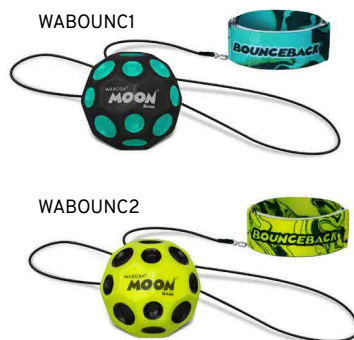

0 840001 932173

UV MOON

WAMOBUV

NEW

Waboba UV Moon Ball – La balle qui change de couleur au soleil !

- Balle super rebondissante
- Rebonds et sons addictifs
- 63 mm de diamètre
- Réactive à la lumière du soleil

0 840001 931404

WABOBA MOON BALL BOUNCBACK

WABOUNC1

WABOUNC2

NEW

Attachez le bouncback à votre poignet et redécouvrez la Moon Ball d'une manière totalement inédite.

- Diamètre de la balle : 60mm
- Bracelet ajustable autoagrippante (Scratch)
- Longueur de la corde : 120cm

0 840001 933064

0 840001 933057

WABOBA MINI MOON BALL
(COULEUR ALEATOIRE)

WAMMOB

Nouvelle taille plus petite ! Elle est 40 % plus petite en volume que les Moon Balls ordinaires, mais elle rebondit toujours de façon extraordinaire.