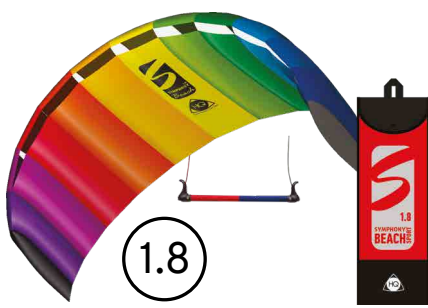

1.8

SYMPHONY BEACH SPORT

	SYBB_G 1.3	SYBB_G 1.8
Envergure / Hauteur	130 / 55cm	180 / 60cm
Voile	Polyester	Polyester
Lignes	Polyester 45kp, 2 x 25m	Blendline 80kp, 2 x 25m
Poignée	barre 45cm	barre 45cm
Vent	2-6Bft. (10-49km/h, 6-31 mph)	2-6Bft. (8-49km/h, 5-31 mph)
Prêt à voler (R2F)	Oui	Oui
EAN