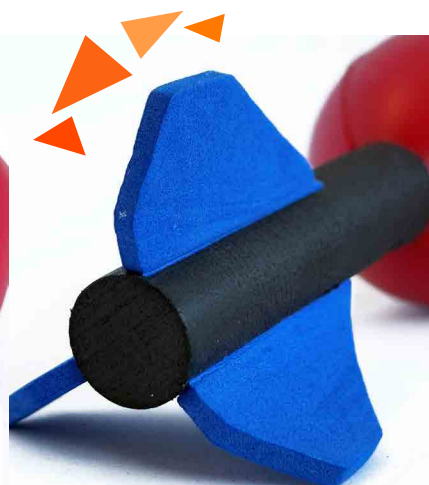

LE PETIT

15 CM LONGUEUR

ROCKET SIFFLEUR PETIT

JVORPI

Le petit rocket en mousse permet à tous de jouer ensemble. Facile à tenir, à lancer et à attraper. La texture du rocket est conçue pour donner une prise solide au moment de lancer ou d'attraper.

- Poids: 22g
- Taille: 15,5 cm de longueur
- Largeur de la bombe : 5 cm

3 760362 950104

LE GRAND

33 CM LONGUEUR

ROCKET SIFFLEUR GRAND

JVORGI

Le grand rocket en mousse permet à tous de jouer ensemble. La texture du rocket est conçue pour donner une prise solide au moment de lancer ou d'attraper.