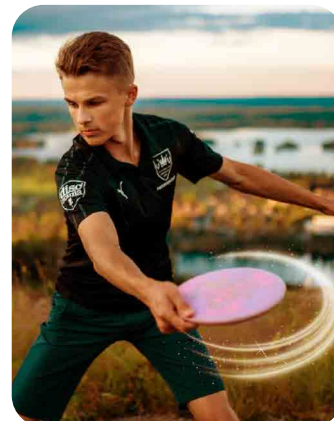

Putter

Désignation	ACTIVE PREMIUM SENSEI
Référence	DMAPSBL Bleu DMAPSPK Rose DMAPSY Jaune
Prix	
Speed/Glisse/ Turn/Fondu	3/3/0/1