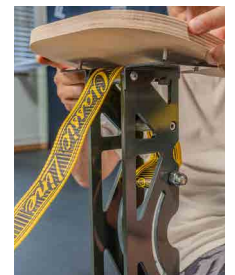

PLATEFORME POUR SLACKRACK

PLATEFORME

GBSLRPO

L'accessoire idéal pour compléter votre SLACKRACK Classic ou Fitness Edition ! Très attendue, cette extension permet désormais d'ajouter des plateformes aux extrémités de votre Slackrack, pour monter et descendre plus facilement et en toute sécurité.

- Convient uniquement au SLACKRACK en 3 parties équipé de pièces de connexion d'un mètre (modèles depuis 2016).
- Deux plateformes robustes en contreplaqué avec bords arrondis
- Visserie fournie
- Capacité maximale : 120 kg

4 260165 872294

PLATEFORME XL

GBSLRPOXL

Les plateformes XL augmentent la hauteur de votre slack et de vos pieds de 30 à 50 cm, pour des sessions plus intenses et immersives – sans besoin d'ancrages supplémentaires, que ce soit à la maison ou en studio.

Grâce à cette extension, vous pouvez tendre la slackline de façon plus lâche et profiter d'une longueur maximale de 5 m en ajoutant une deuxième extension.

- Uniquement pour Slackrack en 3 parties avec pièces de connexion d'1 m (modèles depuis 2016).
- Contenu du kit XL Upgrade
- 2 pieds pour slackrack surélevés (50 cm)
- 2 plateformes Slackrack
- 1 slackline de 6 m
- Ce kit permet d'allonger votre Slackrack jusqu'à 5 m (extensions non fournies - ref : GBEXT).

4 260165 872287