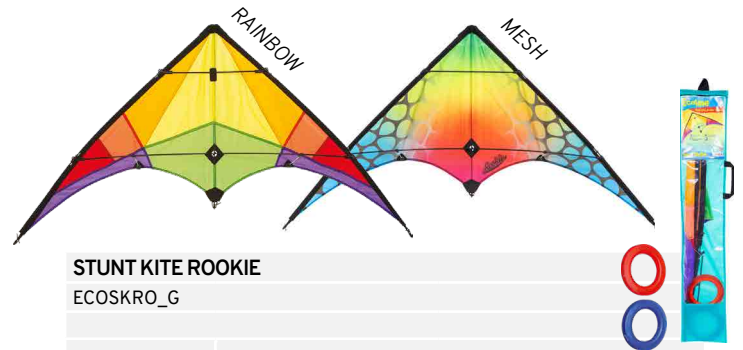

4 041621 160588

4 031169 322104

PILOTABLE

Ecoline

2 lignes - les économiques

STUNT KITE QUICK
ECOSKQ_G

COUP DE
CŒUR DE
L'ÉQUIPE

Envergure / Hauteur	115 x 45 cm
Voile	Polyester
Structure	Fibre de verre 3 mm
Lignes	Polyester 17kg - 2 x 30 m
Type de contrôle	Bracelet
Vent	11-38 km/h - 7-24 nds
Prêt à voler - R2F	Oui
Âge	Débutant - 8+
RAINBOW	RAINBOW BUBBLES
	
4 031169 334909	4 031169 335005

STUNT KITE ROOKIE
ECOSKRO_G

Envergure / Hauteur	120 x 60 cm	
Voile	Polyester	
Structure	Fibre de verre 4 mm	
Lignes	Polyester 20kg - 2 x 25 m	
Type de contrôle	Bracelet	
Vent	13-38 km/h - 8-24 nds	
Prêt à voler - R2F	Oui	
Âge	Débutant - 8+	
RAINBOW	MESH	
EAN		
	4 031169 198402	4 031169 335302