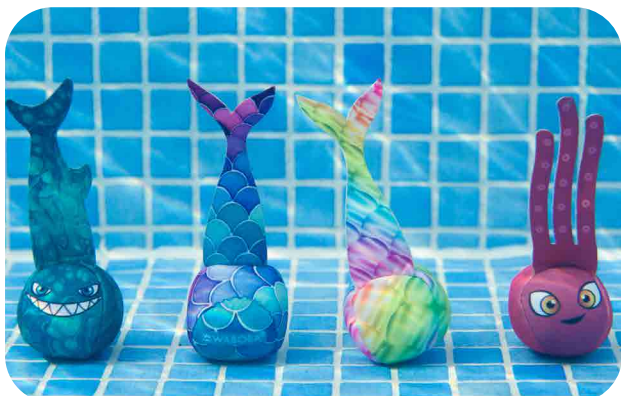

0 840001 912144

∅ 18,5 CM

FLOBO

BEST SELLER

FLOBO
WAFLO

NOUVEAU DISQUE FLOTTANT !

FLOBO est un nouveau frisbee de plage qui non seulement vole très bien les jours de vent, mais qui flotte aussi dans toutes les conditions d'eau. C'est le nouvel indispensable pour des journées à la plage ou à la piscine.

- Taille : 18,5 cm
- 6 ans et plus

0 840001 939004

DIVE TAILS - POISSONS
WADIVT1

NEW

Faites comme si vous étiez une sirène ou un plongeur en eaux profondes avec les nouveaux Dive Tails de Waboba ! Ces adorables balles lestées se tiennent debout au fond de la piscine, ce qui permet aux enfants de plonger et de les attraper de manière amusante.

- Pack de 2
- Conçu pour couler
- Rempli de sable naturel
- Facile à attraper
- Âge : 8 ans et plus

0 840001 917408

DIVE TAILS - SIRÈNES
WADIVT2

NEW

Faites comme si vous étiez une sirène ou un plongeur en eaux profondes avec les nouveaux Dive Tails de Waboba ! Ces adorables balles lestées se tiennent debout au fond de la piscine, ce qui permet aux enfants de plonger et de les attraper de manière amusante.

Fidèle à son nom, la Waboba mini est la plus petite des balles rebondissantes sur l'eau. Mais ne vous laissez pas tromper par sa taille, cette petite balle rebondit toujours sur l'eau comme une championne.