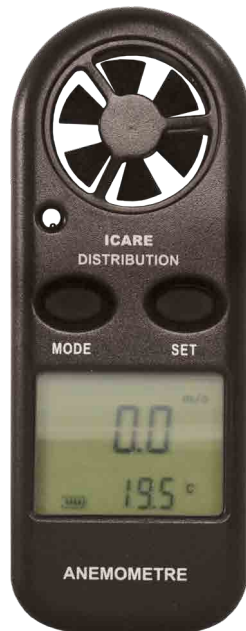

ACCESSOIRES

MESURE DU VENT

ANEMOMETRE / THERMOMETRE

ANEM1

- 0,2 à 25 m/s - 90 km/h max
- Préc. ± 5%
- Hélice : Ø30 mm
- Température : -10° à +45°C / Préc. ± 2°C
- Km/h, m/s, noeuds
- Bargraphe avec échelle
- Beaufort : 0 à 12
- Rétro-éclairage / Extinction auto ou non
- Dimension : 105 x 40 x 15 mm / 110 g
- Pile : CR2032 / Blister
- Sangle