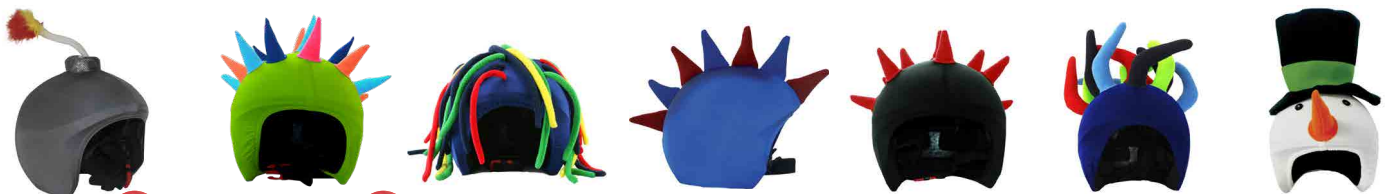

DÉCORATION DE CASQUE

ANIMALS

DALMATIEN CCO20	NEW AFRICAN PIG CCAP	BEST SELLER KOALA CCKO	FROG CCFG	LADYBUG CCLB	REQUIN CCRE	CRABE CCCRB

GIRAFE CCGI	FLAMINGO CCFLA	IGUANA CCIG	OURS POLAIRE CCOP	OURS BRUN CCOB	MOUSE CCMOU

SHOWTIME

BOMBE CCBO	BEST SELLER CORNS DE NEON CCCN	BEST SELLER PACHIS DREDZ CCS093	DRAGON BLAUGRANA CCDB	SEIGNEUR DIABOLIQUE CCS032	RANDY CCS080	BONHOMME NEIGE CCBN

EXCLUSIVE

BEST SELLER GOLD BLACK PONPON CCEGBP	BEST SELLER PINK GREY PONPON CCE009	BLUE WHITE PONPON CCEBWP	SILVER WHITE FUR CCESWF	PURPLE PURPLE PONPON CCE012

COOLPRINT

BEST SELLER FLAMME CCFL	BEST SELLER GRAFFITI CC139	ANIMAL PRINT CC166	CŒURS COULEURS CCCC	ARAIGNÉE CCAR	BOOM CC160