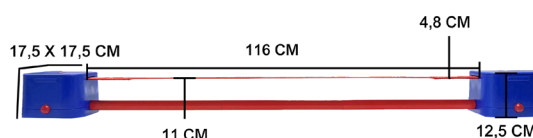

Inclus :

- 2 BLOCS
- 1 bande d'équilibre
- 1 Barre d'ancrage
- Visserie et outils nécessaire au montage

SUPER POUR S'AMUSER À L'INTÉRIEUR ET À L'EXTÉRIEUR

DIMENSIONS HORS TOUT :
 Longueur : 151cm
 Largeur : 20cm
 Hauteur : 12.5cm
 DIMENSIONS UTILISABLES :
 Longueur de la bande d'équilibre : 116cm
 Largeur de la bande d'équilibre : 4.8cm
 Hauteur de la bande d'équilibre : 11cm
 Dimensions des plateformes : 17.5 x 17.5cm
 Hauteur des plateformes : 12.5cm
 Attention ! : A partir de 3 ans
 Attention ! : Poids max : 56 kg