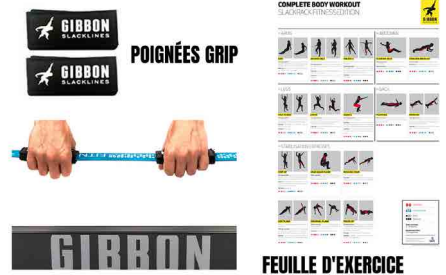

ACCESSOIRES