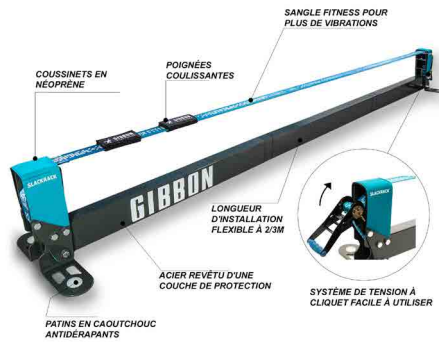

FITNESS OU RÉÉDUCATION, CHOISISSEZ L'EXCELLENCE !

SLACKRACK FITNESS EDITION - 2/3M

GBSLRFE

- Polyvalence : Convient aux débutants et aux experts pour améliorer équilibre et force du tronc.
- Durabilité : Construit pour des années d'utilisation fiable.
- Configurations flexibles : Ajustable à 2, 3, ou 4 mètres avec l'extension.
- Montage facile : Installation et rangement simples.
- Ligne dynamique : Plus élastique pour des entraînements plus intenses.
- Recommandé par des pros : Approuvé par kinés et entraîneurs.
- Accessoires inclus : Bande élastique, poignées réglables, poster d'exercices.