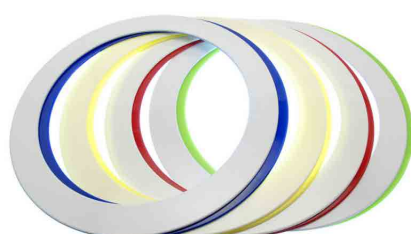

ANNEAU 32 CM (REVERSO)

JAN32R_G

- Anneau 32 cm double face
- 1 face de couleur unie et 1 face de couleur blanche.
- Poids : 100 gr.