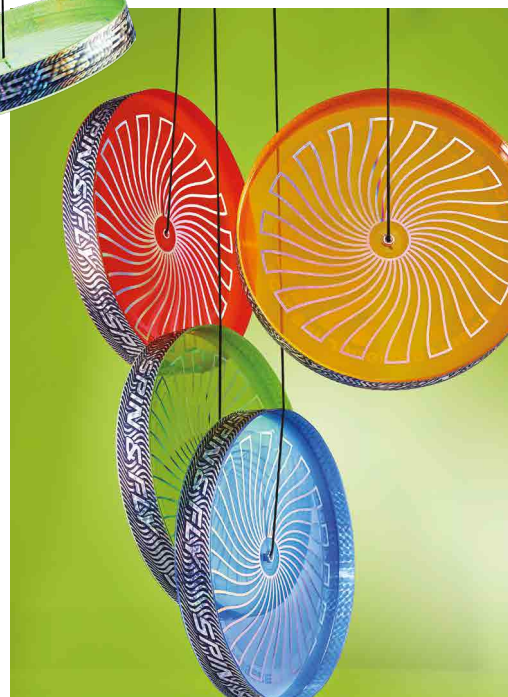

5 407005 158012

DISQUE DE JONGLAGE

DISQUE DE JONGLAGE SPIN & FLY

JASPFly_G

Découvrez une nouvelle façon d'utiliser un disque avec le Spin&Fly. Ce frisbee à effet gyroscopique muni d'une corde permet de développer davantage la coordination, et offre des nouvelles possibilités de jeux et de jonglage

Ø : 23 cm
Poids : 110 gr

Acrobat Flying Disc
175g-Bleu

JAFDB

Acrobat Flying Disc
175g-Rouge

JAFDR

Acrobat Flying Disc
175g-Orange

JAFDO

Acrobat Flying Disc
175g-Vert