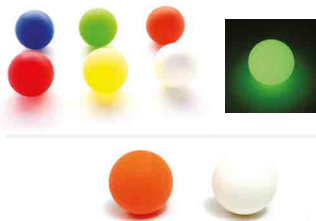

BALLES REBONDS	REF	Ø	Poids	COULEURS
TURBO Ø 69 MM	JBRET69_G	69 MM	185 GR	[White][Orange][Red][Yellow][Blue][Green][Purple]
TURBO Ø 75 MM	JBRET75_G	75 MM	243 GR	[White][Orange][Red][Yellow][Blue][Green][Purple]
	JBRET75PH	75 MM	243 GR	[Blue]
SILICONE	JBSB44_G	44 MM	56 GR	[White][Orange]

BALLES DE SCÈNES

Excellent grip, moelleuses, couleurs vives, brillantes ou mates « Peach », **balles idéales pour la scène**. Déclinées en version phosphorescente, très réactives aux UVs pour des effets fantastiques dans l'obscurité.