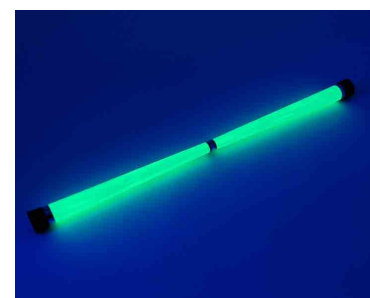

JBDGF_G

- L : 675 mm
- Poids : 140 gr.
- Livré sans paire de baguettes.

BATON DU DIABLE DELUXE

JBDLUX_G

- L : 675 mm
- Poids : 130 gr.
- Livré sans paire de baguettes.

BATON DU DIABLE PHOSPHO

JBDPH

- L : 675 mm
- Poids : 130 gr.