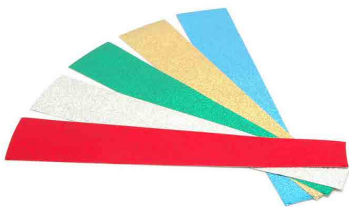

BAGUETTES DEVIL 12 MM (SILICONE) (LA PAIRE)

JBDBS12_G

- Ø 12 mm
- Longueur : 490 mm
- Poids : 90 gr.

BAGUETTES DEVIL 14 MM (SILICONE) (LA PAIRE)

JBDBS14_G

- Ø 14 mm
- Longueur : 490 mm
- Poids : 150 gr.

ACCESSOIRES