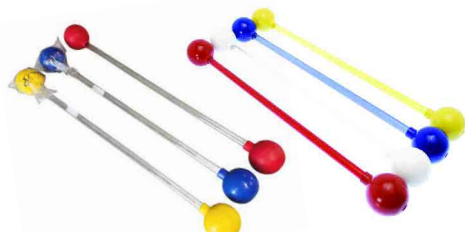

BÂTONS DU DIABLE

Mister Babache

Bâton du diable **conique classique**, embouts **spéciaux «Air Shock»**, très **haute résistance**.

BATON DU DIABLE ATOMIUM

JBDAT_G

- L : 675 mm
- Poids : 130 gr.
- Livré sans paire de baguettes.