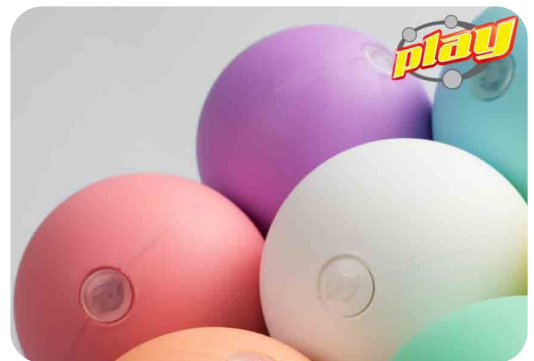

BALLE DE SCENE STAGE - 62mm

PJBJS62_G

BLANC	BLEU PASTEL	JAUNE PASTEL	ORANGE PASTEL	ROUGE PASTEL	VERT PASTEL	VIOLET PASTEL
Diamètre : 62 mm Poids : 75 gr						

BALLE DE SCENE STAGE - 65mm

PJBPP65_G

BLANC	BLEU PASTEL	JAUNE PASTEL	TURQUOISE	VIOLET PASTEL
Diamètre de l'ouverture de remplissage : 8 mm Matière du bouchon : Silicone Matière de la coque : plastique SOFT TOUCH semi-dur Diamètre de la balle : 65 mm Poids de la balle : 75 gr Matière du remplissage de base : Graines de millet				

Balles de scène stage - Lumineuses - Pois

Balles de scène stage Performance et élégance au bout des doigts !

BALLE DE SCENE STAGE - 70mm

PBJS70_G

BLANC	BLEU PASTEL	JAUNE PASTEL	ORANGE PASTEL	ROUGE PASTEL	VERT PASTEL	VIOLET PASTEL
-------	-------------	--------------	---------------	--------------	-------------	---------------