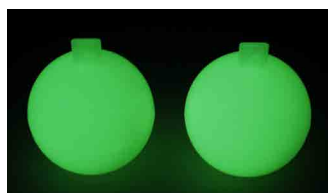

À COMPOSER

BALLES COMET POI (bolas) nue	BALLES COMET POI (bolas) - (phospho nue)	BALLES COMET POI (bolas) - (kit grip cuir)
JBCOP_G	JBCOPP	JBCOPKG
Possibilité de fixer des foulards ou des rubans à la Comet Poi pour des effets visuels encore plus impressionnant. La nuit, quand le feu est interdit, remplacez vos CHAÎNE FEU par des COMET POI Phospho ou Lumineuse. Vendue sans grip. ORANGE ET BLANC	Possibilité de fixer des foulards ou des rubans à la Comet Poi pour des effets visuels encore plus impressionnant. La nuit, quand le feu est interdit, remplacez vos CHAÎNE FEU par des COMET POI Phospho ou Lumineuse. Vendue sans grip.	Grip cuir pour Comet Poi ou Chaîne Feu

Possibilité de **fixer des foulards ou des rubans à la Comet Poi** pour des effets visuels encore plus impressionnant. La nuit, quand le feu est interdit, remplacez vos **CHAÎNE FEU** par des **COMET POI**

Phospho ou Lumineuse.

Vendue complète.