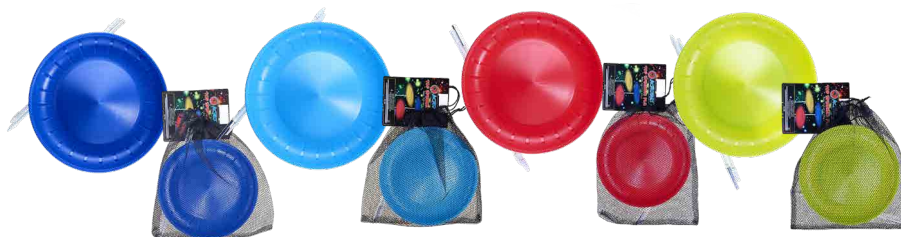

Ø 32 cm

ASSIETTES

SET ASSIETTE
JASSSL_G

1 Assiette chinoise Ø 230 mm
Poids 100g
1 baguette pour assiette en ABS
Plus de coloris sur notre site

SET ASSIETTE + BAGUETTE A DOUBLE POINTE

JASTB_G

SET JONGLERIE

SET JONGLERIE JUNIOR
(BALLES/DIAB/ASS)