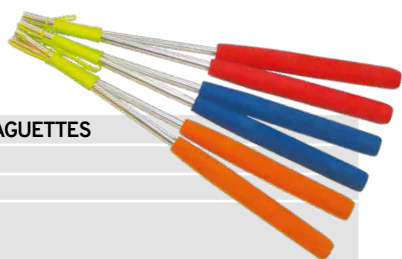

SET BÂTON DU DIABLO + BAGUETTES

JADIABBGAC_G

Aluminium

L : 320 mm - Poids : 77 gr

Fil fourni avec les baguettes