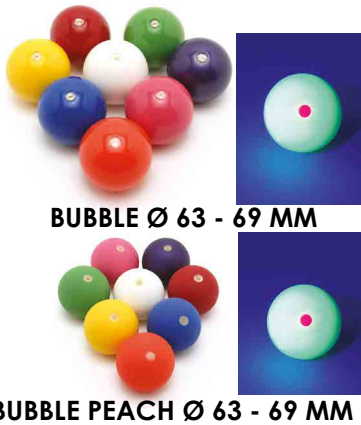

BUBBLE PEACH Ø 63 - 69 MM

BALLES BUBBLE

Super résistante, idéale pour les écoles, **possibilité de changer le poids et le remplissage** : sable, grenaille, etc. Surface soft, brillante ou peau de pêche. Pour vos spectacles dans l'obscurité et en lumière UV, optez pour les balles phosphorescentes.

BUBBLE Ø 63 - 69 MM