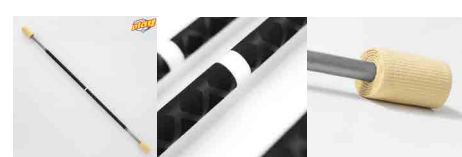

Bâton staff