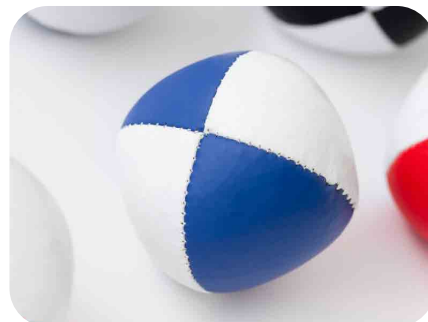

**BAGUETTE PLASTIQUE POUR
ASSIETTE**
PJBASSP

Baguette plastique pour le jonglage avec assiette.

Balles à grains - contact stage

Balles à grains

Parfaits pour **des performances extraordinaires** avec trois balles ou plus, les balles à grains sont **faciles à attraper, doux** pour vos mains et ne roulent pas lorsqu'ils sont lâchés.