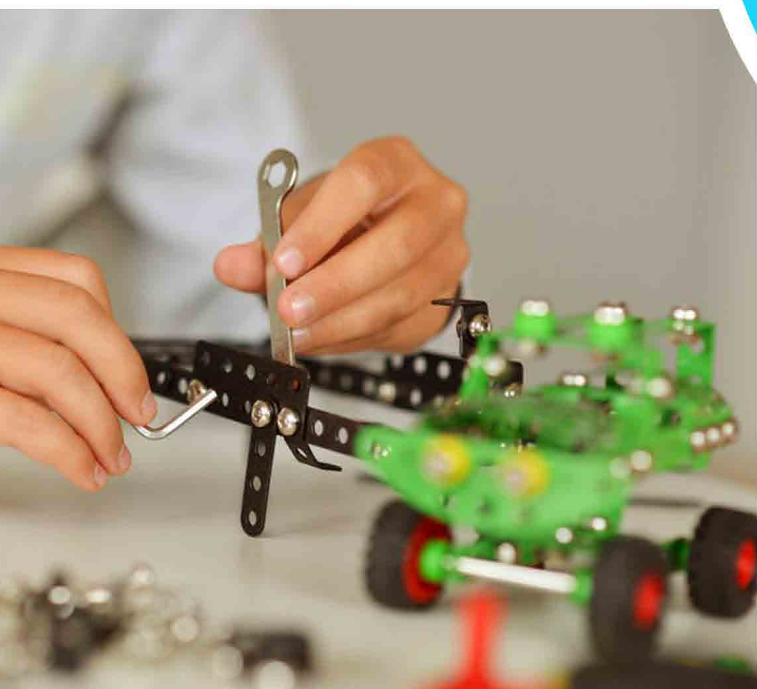

ICARE
DISTRIBUTION
DEPUIS 1992
LES
ESSENTIELS
2026