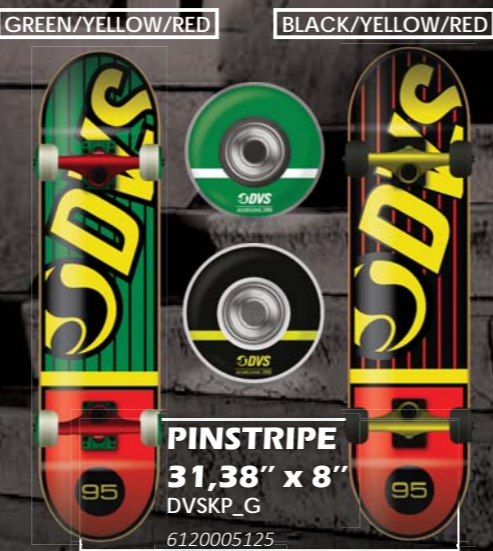

PINSTRIP
31,38" x 8"
DVSKP_G
6120005125

- Deck : 31,38" x 8" (79 x 20 cm)
- 7 ply Erable Canadien - Concave
- Roues 52 x 32 mm - PU 100A
- Roulements à billes 608ZZ ABEC 7
- Truck DVS 12,7 cm Die-Cast