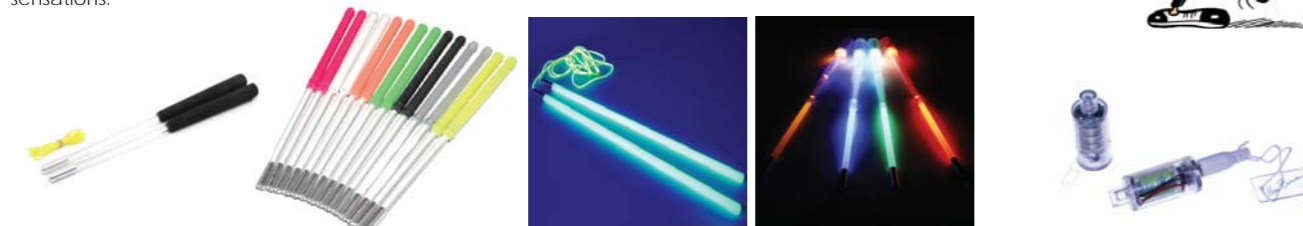

Mister Babache

JONGLERIE

BAGUETTE HÊTRE JDBGH 612000075	BAGUETTE JUNIOR JDBG_G 612000128	BAGUETTE DELUXE JDBG_G 6120000456	BAGUETTE DELUXE PAINTED JDBG_G 6120000492
LA PAIRE Ø 12 mm - L : 420 mm	LA PAIRE Ø 12 mm - L : 330 mm	LA PAIRE Ø 17-12 mm - L : 420 mm	LA PAIRE Ø 17-12 mm - L : 420 mm

Une paire de baguettes bois pour toutes les envies. De la plus simple à la plus petite, en passant par la Deluxe (usinée) à décorée et par la Deluxe déjà décorée. En bois massif, léger et naturel - Bon rapport rigidité souplesse, excellentes sensations.

ENERGY CLASSIC JDBGEC_L 6120001051	ENERGY COLOR JDBGECO_G 6120000969	ENERGY PHOSPHO JDBGEPH 6120001072	ENERGY LUMINEUSE JDBGELU_G 6120002200	LED LUMINEUSE JDBGLED_G 6120000492 6120000559
Ø 10 mm - L : 340 mm 45 gr	Ø 10 mm - L : 340 mm 51 gr	Ø 10 mm - L : 340 mm 51 gr	Ø 10 mm - L : 378 mm 70 gr	Kit LED pour jonglerie lumineuses

Les baguettes ENERGY CLASSIC possèdent des poignées en mousse haute densité, douce et ergonomique, pour toutes les mains. Les ENERGY COLOR ont des poignées en silicone de couleurs vives.