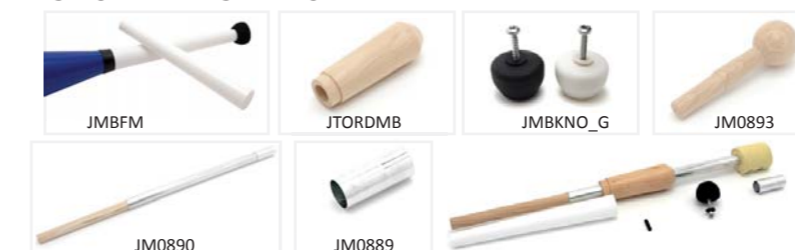

PIÈCES DÉTACHÉES

JMBFM	JTORDMB	JMBKNO_G	JM0893
JM0890	JM0889		

JMBFM	JTORDMB	JMBKNO_G	JM0893
JM0890	JM0889