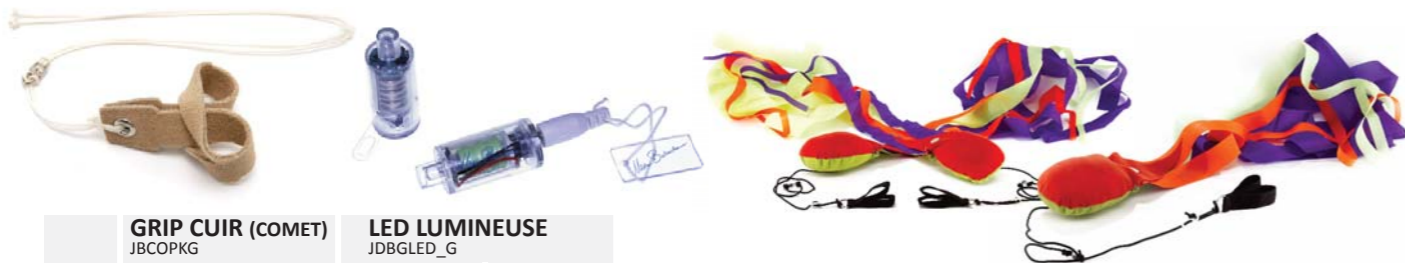

GRIP CUIR (COMET) JBCOPKG 6120001641	LED LUMINEUSE JDBGLED_G 6120000492 6120000559
Grip cuir pour Comet Poi ou Chaine Feu	Kit LED pour jonglerie lumineuses

POÏ JAPOI 6120000575
L Poi : 140 cm - L corde : 50 cm (ajustable) 60 gr / Poi