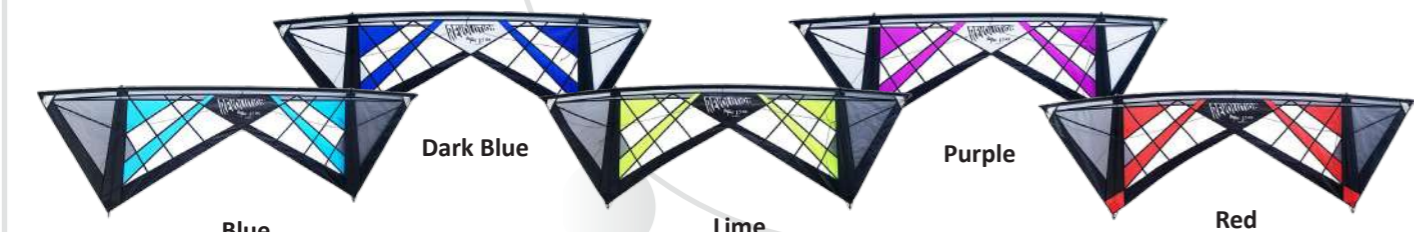

4 LIGNES FREESTYLE - PRÉCISION

Blue
REFLEX 1.5 RX SPIDERWEB
R15RRXV_G
0270022100

- 236 cm d'envergure
- 75 kg recommandé
- Carbone 8 mm type Reflex
- Icarex
- 9-42 km/h - 5-25 nds
- Poignées Quad (sans lignes)
- Débutant à Expert

Le Reflex RX Spider a été conçu pour la pratique du 4 lignes par vent plus élevés. La sensation légère en poignée se retrouve même par forte puissance de vent ou conditions rafaleuses. L'armature en fibre de carbone rigide Réflex 8mm est spécialement conçue pour permettre une accélération rapide avec une sensation de contrôle tout en douceur. L'armature Reflex est dotée d'un système de pousoir sur l'extrados qui permet de garder la voile du cerf-volant toujours tendues. Le Revers, le Side Slide et les figures sont faciles et amusantes à réaliser. Le RX Spider Web avec son design à panneaux ouverts, sa voile renforcée et son design épuré est superbe en vol. Le Reflex RX Spider est un excellent cerf-volant polyvalent (All Round) pour des vents de plus de 9 km/h (5nds).