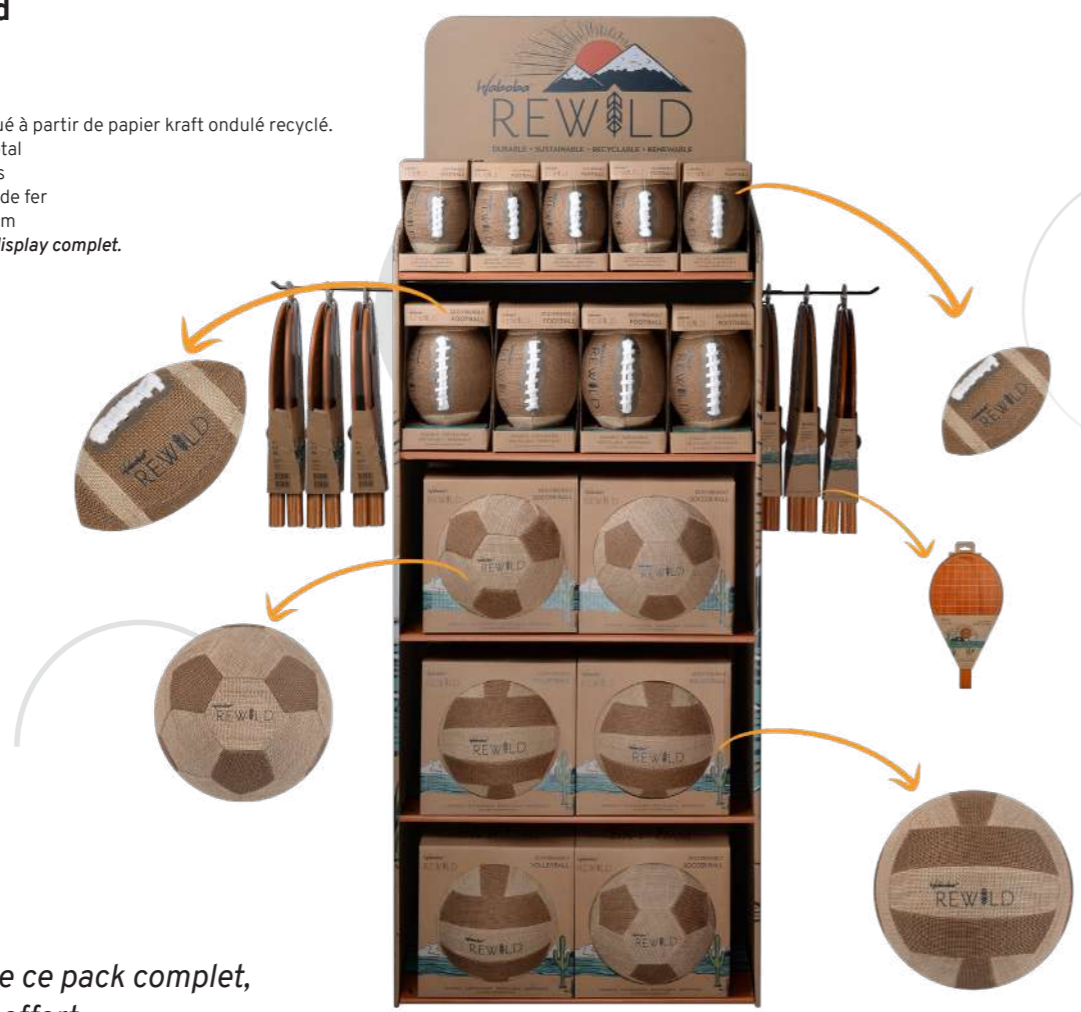

**Pour tout achat de ce pack complet,
le display vous est offert.*

Waboba
REWILD

REWILD Volleyball

WAREVO
0211001000

Fabriqués à partir de la plante de jute et de l'hévéa.

Peut se jouer sur tout terrain
Emballage recyclé
235 mm/23,5 cm diameter
Quantité en carton: 6 pièces

REWILD Football

WARESO
0211001000

Fabriqués à partir de la plante de jute et de l'hévéa.

Peut se jouer sur tout terrain
Emballage recyclé
235 mm/23,5 cm de diamètre
Quantité en carton: 6 pièces

REWILD Football US (GRAND)

WARE9F
0211000900

Fabriqués à partir de la plante de jute et de l'hévéa.

Peut se jouer sur tout terrain
Emballage recyclé
Quantité en carton: 6 pièces

REWILD Football US (PETIT)

WARE6F
0211000650

Fabriqués à partir de la plante de jute et de l'hévéa.

Peut se jouer sur tout terrain
Emballage recyclé
Quantité en carton: 10 pièces

REWILD PADDLE SET

WAREPS
02110001000

Ensemble de paddle fabriqué en mélange de pin et de tilleul naturelle avec boule en chêne-liège.

Peut se jouer sur tout terrain
Emballage recyclé
Quantité en carton: 6