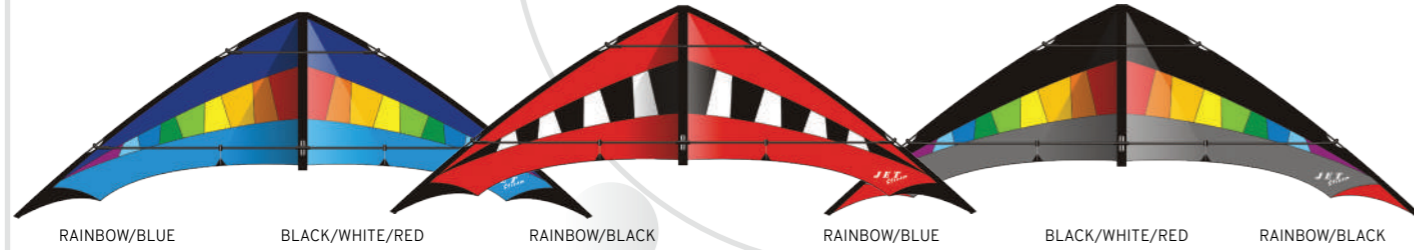

XDREAM
XDREA_G
0250004075

4 041642 104998

180 x 70 cm
Dyneema 50 kg
Carbone 5 mm
Nylon
5-49 km/h - 3-27 nds
Sangles
Débutant - 10 +

RAINBOW/BLACK/GREY

4 041642 124996

RED/ORANGE/BLACK/GREY

4 041642 114997

Le X-DREAM est un cerf-volant de vitesse très agile et très maniable. Il exerce une force de traction légère mais ressentie dans sa plage haute.

WHIZZ HQ (NU)
WHIZZ
0270004999

4 031169 233707

190 x 68 cm
100 kg RECOMMANDÉ
Carbone 6+8 mm
Polyester + Mylar
11-70 km/h - 6-43 nds
- Expert - 16+

Le WHIZZ est, sans aucun doute, le cerf-volant le plus rapide de la gamme HQ. Tout, dans les matériaux de construction, a été pensé pour en faire un véritable engin taillé pour la vitesse. Sa plage de vent énorme (2 à 8 Bft) permet de s'amuser en toutes circonstances. Le WHIZZ a besoin, pour développer tout son potentiel, d'être en mouvement constant. Il vole tellement rapidement qu'il nécessite toute la concentration d'un pilote expérimenté. Livré Nu.

2 LIGNES VITESSE - TRACTION

JET STREAM RELOADED

JETSTR_G
0250008220

4 041642 105179

245 x 79 cm
Dyneema 95 kg - 30 m
Carbone 6-8 mm
Nylon
5-38 km/h - 3-21 nds
Sangles
Intermédiaire - 14 +

Optez pour le JET STREAM, version améliorée du Jet. Grâce à sa forme innovante et à sa structure en carbone, il est plus léger et vole plus rapidement par vents légers. Il fait preuve d'une grande stabilité dans la fenêtre de vent.