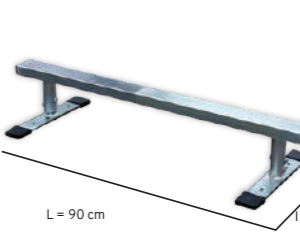

Moulé par injection en polyéthylène
Composé de 4 mini kickers + 1 plateforme
Poids max : 90 kg

BRIDGE

RABR
0270004450

Moulé en PP résistant à l'impact
Permet de connecter 2 kickers pour former une rampe complète.