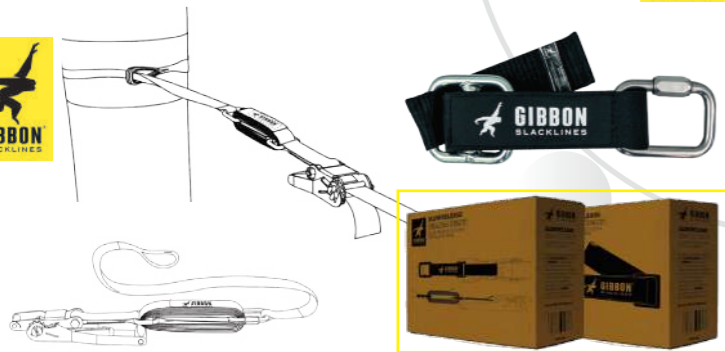

BEST-SELLERS SLACKLINE

ACCESSOIRES

SLOW RELEASE

GBSLREA
0270002100
4 260165 873437

INFORMATIONS :

Poids 0,9 kg
Longueur / largeur 45 x 6 cm
Polyester sangle, Sangle velcro,
pièces métalliques

Facile à utiliser, sûre et pratique, le système SLOW RELEASE de GIBBON est la solution pour une détente sûr et convivial de votre Slackline ! Une décharge brusque de l'énergie sera évitée et les dommages à la slackline, au cliquet ou à l'utilisateur seront empêchés ! Convient pour tous les ensembles de GIBBON slackline et tricklines. Une fois installé, toujours prêt !

SHACKLES

GBSHA
0270000550
4 260165 873505

INFORMATION :

Acier inoxydable
Charge max: 10 kN
Longueur 48 mm
Largeur 24 mm

Nos manilles sont constituées d'acier de qualité supérieure (12mm). Elles sont le lien idéal entre le point d'attache et la ligne. En combinaison avec les sangles GIBBON, elles offrent la possibilité d'améliorer les sets de slackline pour une meilleure trickline ou longline.