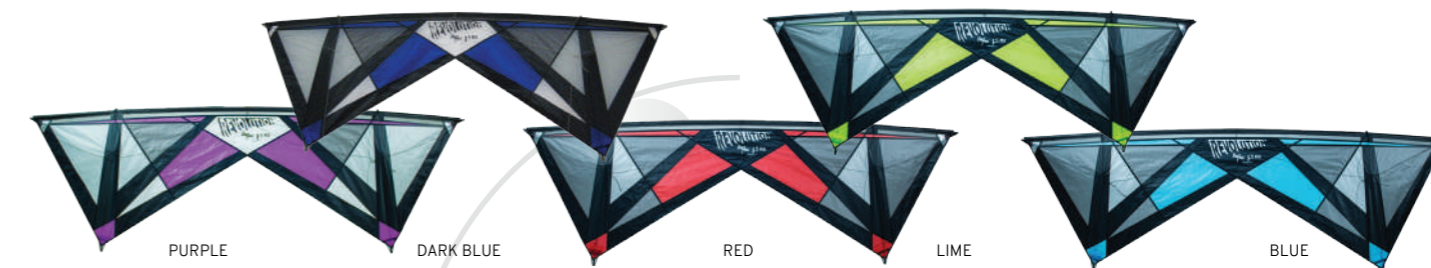

4 LIGNES FREESTYLE - PRÉCISION

REFLEX 1.5 RX
R15RRX_G
0270020400

231 cm d'envergure
75 kg recommandé
Carbone 8 mm type Reflex
Icarex
6-24 km/h - 3-13 nds
Poignées Quad (sans lignes)
Intermédiaire - 12+

Le Rev' 1.5 RX s'équipe d'une nouvelle armature complète en Ø 8 mm de type Reflex. L'armature Reflex est dotée d'un système de pousoir sur l'extrados qui permet de garder la voile du cerf-volant toujours tendues. Le 1.5 RX est idéal pour le perfectionnement en 4 lignes. Livré Nu.

- Possibilité de redécollage sur le ventre
- Système auto-pilote quand le cerf-volant décroche, il revient de lui-même en position
- Vol stable aussi bien en avant quand reverse
- Rotation rapide sans prise de charge
- Armature rigide
- Forte accélération
- Précis dans toutes les manoeuvres