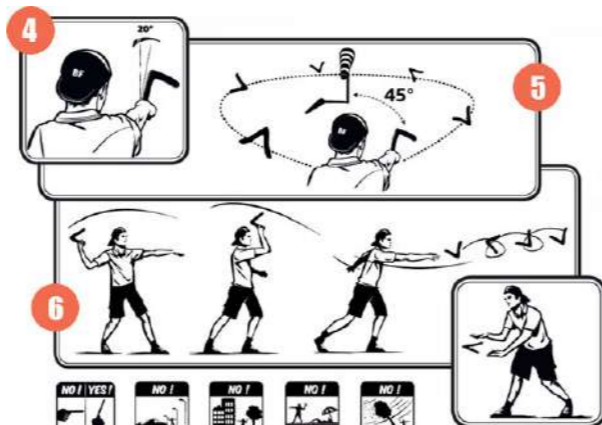

BOOMERANG

BOOMERANGFAN®

Nous vous conseillons pour débiter de choisir un endroit dégagé de tout obstacle (champ, terrain de foot,...) durant une journée avec très peu de vent.

Il est important de connaître la direction du vent car vous devrez effectuer votre lancer en fonction.

Pour une bonne prise en main, vous devez tenir votre boomerang côté décoré vers vous, la face plane tournée vers l'extérieur. Tenu en bout de pale entre votre pouce et votre index, vous casserez légèrement votre poignet pour ramener le boomerang quasiment à votre avant-bras.

Vous devez respecter une inclinaison d'environ 20 degrés pour lancer votre boomerang. Notez qu'il ne faut en aucun cas le lancer à plat comme un frisbee car cela pourrait s'avérer dangereux lors de la réception. Entraînez-vous sans forcer et vous obtiendrez petit à petit le bon geste.

Face au vent, visez un point à 45 degrés à droite du vent pour un droitier et à gauche pour un gaucher. Vous êtes prêt pour réaliser votre lancer.

Essayez de lancer votre boomerang légèrement vers le haut, en lui donnant un maximum de rotation, sans trop de force c'est inutile.

SOURCE : WWW.BOOMERANGFAN.COM

- 26 cm
- 42 gr
- 15 m
- Vent faible
- Polypropylène
- Débutant 7+

Dispo en Gaucher
Ref: FANZEB3G
3 468 150 000696

- 30 cm
- 51 gr
- 25 m
- Vent léger
- Polypropylène
- Débutant 12+

Dispo en Gaucher
Ref: FANSPIG
3 468 150 000535

- 29 cm
- 57 gr
- 25 m
- Vent léger
- Bouleau de Finlande
- Débutant 12+

Dispo en Gaucher
Ref: FANBOOG
3 468 150 000191

- 37 cm
- 50 gr
- 25 m
- Vent léger
- Bouleau de Finlande
- Initié 12+

Dispo en Gaucher
Ref: FANFALOG
3 468 150 000337

- 23,5 cm
- 54 gr
- 25 m
- Vent faible
- Polypropylène
- Tous 14+

Dispo en Gaucher
Ref: FANXFLG
3 468 150 000672

- 26 cm
- 36 gr
- 25 m
- Vent léger
- Bouleau de Finlande
- Débutant 12+

Dispo en Gaucher
Ref: FANRUNOG
3 468 150 000375

- 29 cm
- 30 gr
- 10 m
- Vent léger
- Bouleau de Finlande
- Débutant 10+

Dispo en Gaucher
Ref: FANEAGG
3 468 150 000214

- 44,5 cm
- 85 gr
- 20 m
- Vent léger
- Bouleau de Finlande
- Expert 16+

BOOMERANG

LMI AND FOX

3 760 282 740069

La star des boomerangs, il convient parfaitement aux débutants. Son retour en «vol plané» permet un rattrapage facile et même à un doigt grâce à son centre troué

- 25,50 cm
- 40 gr
- 20-22 m
- Vent léger
- Polypropylène
- Tous 6+