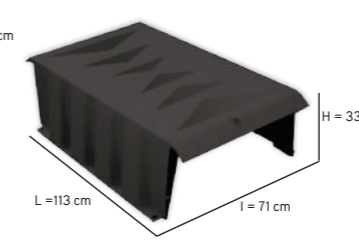

BRIDGE

RABR
0270004450

Moulé en PP résistant à l'impact
Permet de connecter 2 kickers pour former une rampe complète.