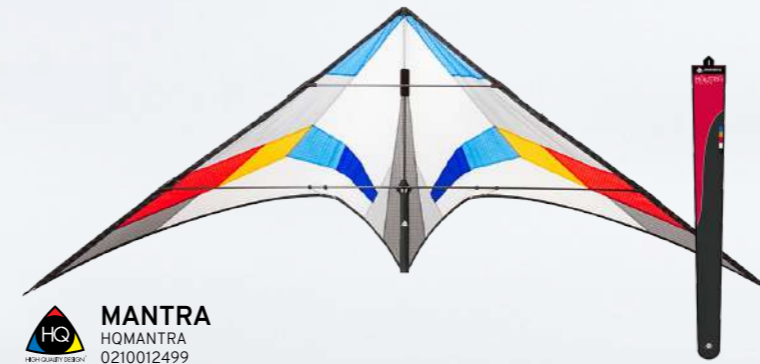

2 LIGNES FREESTYLE - PRÉCISION

MANTRA

HQMANTRA
0210012499

243 x 93 cm

25-70 kg

Polyester

6-35 km/h / 4-22 nds

Intermédiaire / 14+

Avec le Mantra vous pourrez vous détendre et rêver tout en effectuant des tricks modernes avec vitesse, élégance et précision.