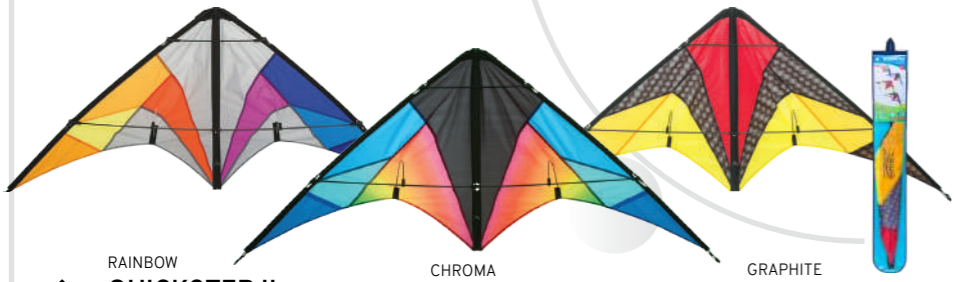

Ce cerf-volant est plus grand que le Delta Basic et reste un bon compagnon pour s'amuser et découvrir le cerf-volant sur la plage. Livré prêt à voler.

DELTA STUNT ELLIOT
DELSTU_G
1220001850
Rainbow
4 041642 145090
130 x 65 cm
Polyester 30 kg - 2 x 25 M
Fibre de verre 4 mm
Nylon
5-49 km/h - 3-27 nds
Bracelet
Débutant- 8 +

Le cerf-volant est plus grand que le Delta Basic et reste un bon compagnon pour s'amuser et découvrir le cerf-volant sur la plage. Livré prêt à voler.

DELTA SPORT ELLIOT
DELSPO_G
1220002035
Rainbow/Black
4 041642 145113
160 x 78 cm
Dyneema 40 kg
Fibre de verre 5 mm
Nylon
5-49 km/h - 3-27 nds
Bracelet
Débutant- 8 +

Cerf-volant de plus grande taille que les Delta Basic et Delta Stunt, il permet de débuter le cerf-volant sans se ruiner. Livré prêt à voler.

BEST-SELLERS PILOTABLES

2 LIGNES LOISIRS

RAINBOW QUICKSTEP II