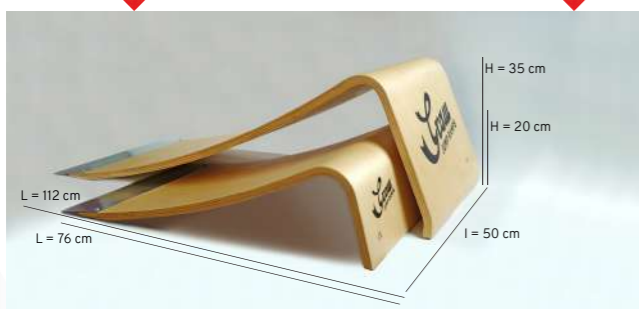

Graw Jump Ramp G20
GRG20
0270005334

Graw Jump Ramp G35
GRG35
0270007836

Avec les mêmes dimensions que les modèles professionnels, ces appareils de kick portables sont en **bouleau et peuplier de 20mm d'épaisseur**. Solides et légers, ils sont facilement transportables à la main et s'adaptent également à n'importe quel coffre. Les unités sont livrées avec la plaque métallique, une clé hexagonale et des vis, pour un assemblage facile et rapide. Les patins coussinets en caoutchouc sur le côté garantissent la stabilité sur des surfaces inégales et maintient les rampes fermes au sol.

Les rampes de saut GRAW, sont les plus solides, les plus lourdes et les plus prestigieuses. Tous les modèles de la série G PRO sont **fabriqués à 100% en contreplaqué de bois de hêtre courbé de 20mm d'épaisseur**.

Ces rampes de saut sont très résistantes pour une utilisation fréquente par les professionnels dans ce domaine, dans les skate-parcs ou encore les écoles de scooter.

Tous les modèles G PRO sont livrés avec une plaque métallique à visser, avec une clé hexagonale et des vis tout inclus. Les intructions d'installations sont incluses pour un assemblage rapide. Les coussinets en caoutchouc aident à maintenir les rampes stables dans toutes circonstances.