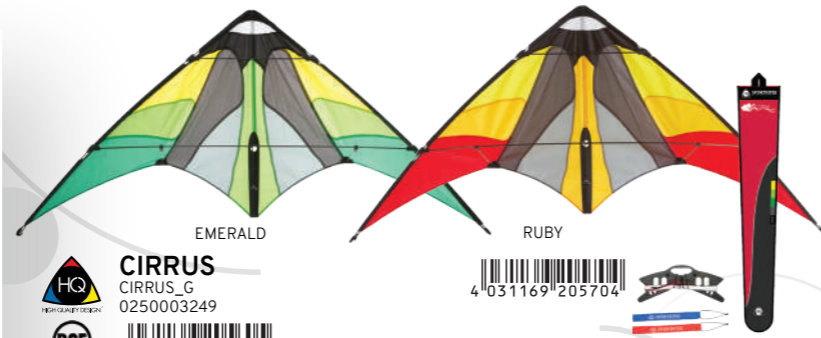

2 LIGNES INDOOR - VENT LÉGER

CIRRUS
CIRRUS_G
0250003249

4 031169 205605

115 x 51 cm
Dyneema 25 kg - 25 m
Carbone 3 mm
Polyester
4-55 km/h - 2-34 nds
Sangles
Débutant - 10 +

Le CIRRUS est un vrai phénomène dans sa catégorie. Il est dédié autant aux pilotes en progression qu'aux pilotes expérimentés. Sa large plage de vent (1 à 7 Bft) et sa structure carbone, légère et rigide, permettent de s'amuser dans toutes les conditions de vents. Il reste très présent même dans les vents légers et est hyper rapide dans les vents plus importants.