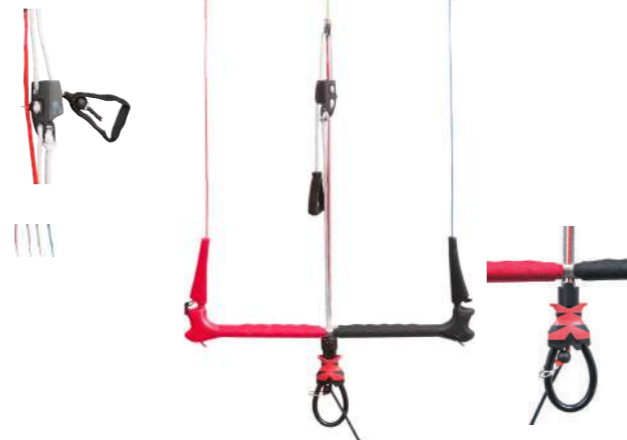

SHAPE
L'Apex a un nombre minimum de caissons et un large profil. L'aile a été spécialement conçue pour voler dans des conditions de vent difficiles avec une stabilité maximale. Les caissons externes restent délibérément débridés pour générer une meilleure aérodynamique aux extrémités de l'aile.

BRIDAGE
Le bridage de l'APEX est en Dyneema robuste offrant une longue durée de vie, même dans les conditions les plus difficiles. Le Mixer et les poulies sont réglés avec précision.

MATERIAU
La voile est en Nylon 40D durable extrêmement fiable et résistant. Les cellules internes sont renforcées avec des sangles supplémentaires au niveau des bouches d'aération.

BEST-SELLERS

ACCESSOIRES

POWERKITE

BARRES

DEPOWER ONE-BARRE

55 cm
HQONEB21_G

0270021500

4 031169 264404

49 cm
HQONEB21_G

0270021500

4 031169 264305

Une pour tous ! La 'ONE-Bar' est l'outil universel pour tous les kites à Depower de la marque HQ4 KITES. Des caractéristiques telles qu'un réglage facile du depower, un système anti-twist d'émerillons en céramique ne sont que quelques-unes des innovations de la ONE-Bar, qui ont été développées pour répondre aux besoins des riders.