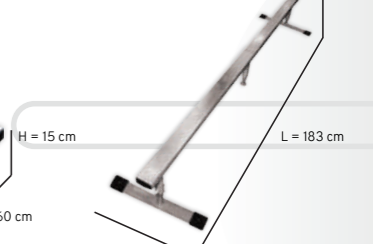

GRINDRAIL

RAGR
0270004150

Le grindrail est réglable à 3 hauteurs différentes (18, 22 ou 26 cm)
Rail : 6 x 3 cm
Adapté pour tous les riders
Pieds antidérapants