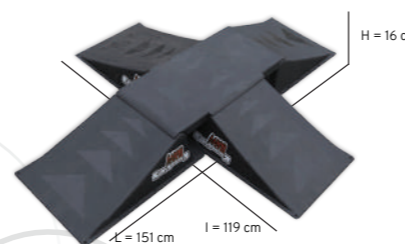

MINI FOURWAY

RAMIFO
0270005275

Moulé par injection en polyéthylène
Composé de 4 mini kickers + 1 plateforme
Poids max : 90 kg