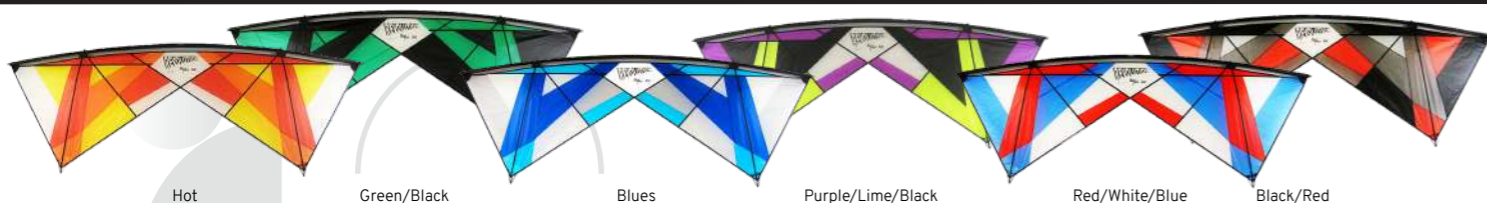

REFLEX XX
RREF_G
0270022100

- 249 cm d'envergure
- 75 kg RECOMMANDÉ
- Carbone 3 Wraps
- Polyester
- 6-32 km/h - 3-18 nds
- Poignées Quad Carbon(sans lignes)
- Débutant

Le 4 lignes idéal pour les pilotes qui veulent évoluer en toute simplicité. Le REFLEX est probablement l'une des évolutions les plus significatives depuis l'introduction des 4 lignes Revo en 1988.

- Possibilité de redcollage sur le ventre
- Système auto-pilote quand le cerf-volant décroche. il revient de lui-même en position
- Vol stable aussi bien en avant quand reverse
- Rotation rapide sans prise de charge
- Armature rigide
- Forte accélération
- Précis dans toutes les manoeuvres

ICARE DISTRIBUTION - Courriel : contact@icare-distribution.com - Web : www.icare-distribution.com

DÉCORATIONS

**QUEUE DE CERF VOLANT
RAINBOW 6M**
QUHQR_G
12200000899

4 031169 302809
Diamètre : 10cm
Longueur : 6.2m

RAINBOW 24M
QUHQR_G
12200002299

4 031169 302908
Diamètre : 10cm
Longueur : 24m