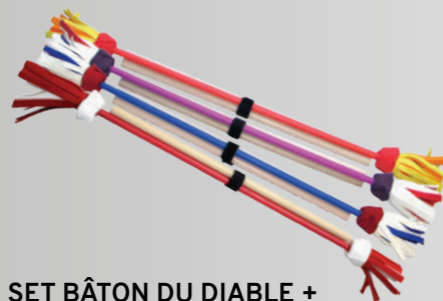

SET BÂTON DU DIABLE + BAGUETTES
JABDS_G
0270000965
5 407005 157633 5 407005 157619 5 407005 157626 5 407005 157640
Set complet d'un bâton du diable, de type Flower stick, et de sa paire de baguettes.
Bâton du Diable : 750 mm - Poids : 160 gr
Baguettes : L : 420 mm