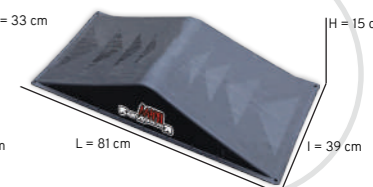

MINI DOUBLE KICKER

RAMIDO
0270001725

Moulé par injection
Prêt à l'emploi
Poids max : 90 kg