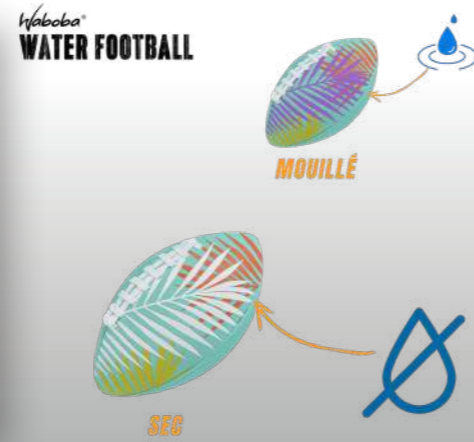

À L'UNITÉ

Beach Soccer Ball
WACLBS
0211000750

Ballon de Football de plage.
Parfait pour des matchs à la plage
Revêtement waterproof
Grip antidérapante

215 mm/216 mm de diamètre
Quantité en carton: 6 pièces