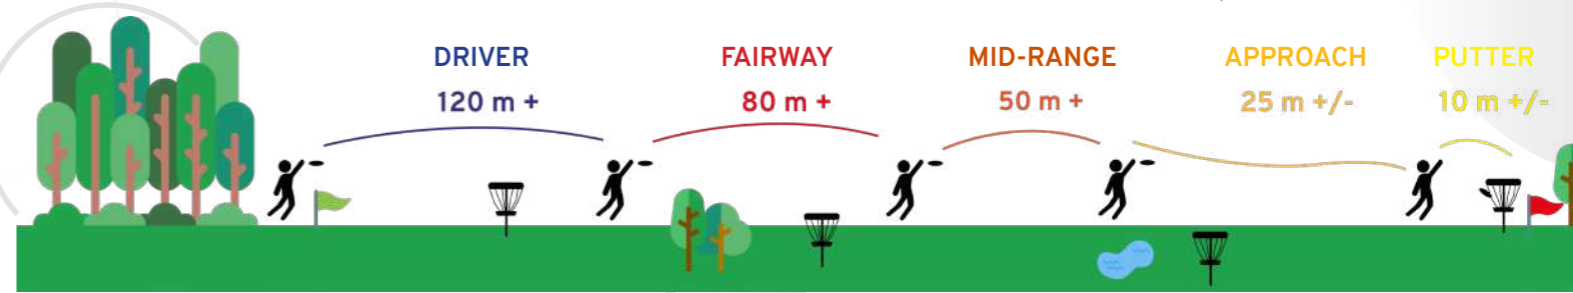

SET DE 3 DISC GOLF - BEGINNER
DCBGS
0210002080
0 745 117 116779

En famille ou entre amis, vous pourrez toujours apprécier une partie de Disc Golf. Facile et toujours amusant, découvrez les joies de ce sport avec ce pack contenant 1 putter, 1 mid-range et 1 driver. Ces 3 disques sont le mixe parfait pour débuter.

SET DE 4 DISC GOLF DELUXE
DCDGS
0210004500
0 745 117 220414

En famille ou entre amis, vous pourrez toujours apprécier une partie de Disc Golf. Facile et toujours amusant, découvrez les joies de ce sport avec ce pack contenant 1 putter, 1 mid-range, 2 drivers ainsi qu'un sac de transport. Ce mixe de 4 disques et d'un sac pouvant accueillir jusqu'à 8 disques sont les outils parfaits pour débuter.

WEEKENDER BAG
DCBAGWE
0210001125
0 745 117 221299

Ce sac Weekender vous permet de vous déplacer librement tout en gardant jusqu'à 10 disques, une bouteille et tout ce qu'il vous faut pour passer un bon moment durant vos parties de Disc Golf.