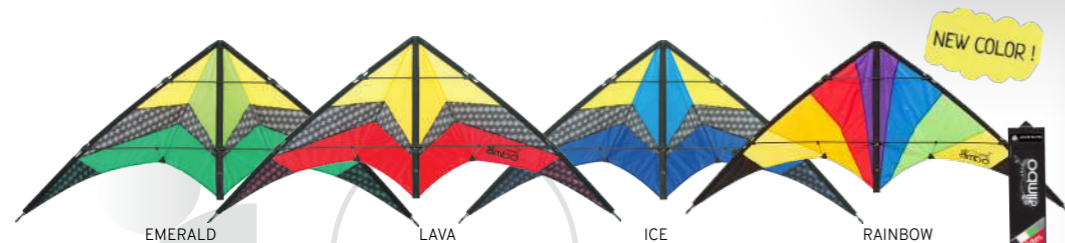

Cerf-volant de plus grande taille que les Delta Basic et Delta Stunt, il permet de débuter le cerf-volant sans se ruiner. Livré prêt à voler.

BEST-SELLERS PILOTABLES

2 LIGNES LOISIRS

RAINBOW QUICKSTEP II

QUICK_G
0250001699
4 031169 123701
135 x 60 cm
Polyester 45 kg - 25 m
Fibre de verre/Carbone 4 mm
Nylon
6-38 km/h - 4-24 nds
Sangles
Débutant - 10 +

CHROMA

4 031169 178107

GRAPHITE

4 031169 232601

De conception robuste et d'une prise en main rapide et facile, ce cerf-volant est conçu pour les débutants voulant faire leurs premiers pas dans les vols acrobatiques. Livré prêt à voler.

BEBOP

BEBOP_G
0270002499
4 031169 084903
145 x 69 cm
Polyester 20 kg - 20 m
Fibre de verre 4-5 mm
Nylon
14-38 km/h - 9-24 nds
Sangles
Débutant - 10 +

BEBOP

BEBOP_G
6120002249
4 031169 085108

Le BEBOP est un cerf-volant acrobatique pour les pilotes débutants de plus de 8 ans. Très robuste, il excelle dans les vents faibles, est très flexible et suffisamment durable pour résister aux chocs. Il est également à l'aise dans les vents forts. Livré prêt à voler.

LIMBO II

LIMBO2_G
0250002749
4 031169 232809
155 x 67 cm
Polyester 40 kg - 20 m
Fibre de verre 5 mm
Polyester
6-49 km/h - 4-31 nds
Sangles
Débutant - 10 +

4 031169 232700

4 031169 232908

4 031169 292506

Le LIMBO II est un cerf-volant sportif et joueur à la fois. C'est un excellent choix pour les pilotes débutants. Il développe plus de traction, plus de précision, il est toujours aussi robuste et facile à piloter. Il excelle aussi bien en plage basse d'utilisation que par vent fort.